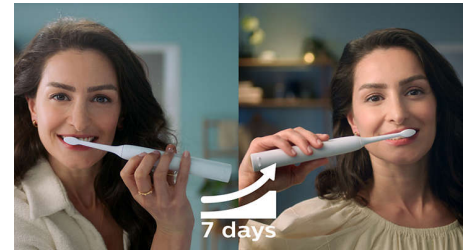

Easy-start

Med Easy-Start-programmet kan du gradvis öka borstningseffekten de första 14 gångerna som du använder den nya tandborsten.