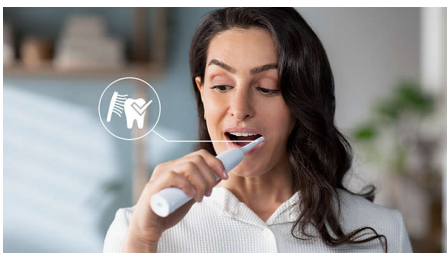

- Upp till tre gånger bättre plackborttagning än med en manuell tandborste*
- Vår unika teknik ger dig ordentlig men skonsam rengöring

Funktioner

Avancerad Sonicare-teknik

Kraftiga borstvibrationer pressar in mikrobubblor djupt mellan tänderna och längs tandköttsskanten och ger en uppfriskande upplevelse. Du får två månaders manuell tandborstning på bara två minuter.** 31 000 borsttag per minut rengör försiktigt dina tänder, bryter upp plack och borstar bort det för en exceptionell daglig rengöring.

Tar bort plack 3 gånger bättre*

Den elektriska Sonicare-tandborsten med avancerad sonicare-teknik har kliniskt bevisats ta bort upp till tre gånger mer* plack än en manuell tandborste. Den tar bort plack från tänderna och längs tandköttsskanten samtidigt som den skyddar tandköttet.

Skyddar tandköttet

Inbyggd trycksensor känner automatiskt av det tryck du applicerar, varnar dig och reducerar tandborstens vibrationer automatiskt för att

skydda tandköttet. Tandborsten avger ett pulserande ljud som en påminnelse om att lätta på trycket. Sju av tio personer tyckte att den här funktionen hjälpte dem till en bättre tandborstning.