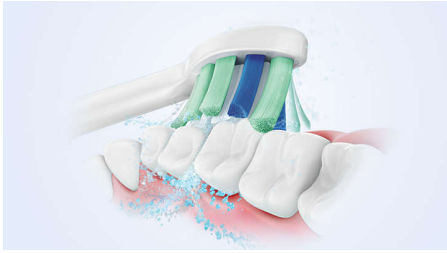

- Optimera din borstning med SmarTimer och QuadPacer

Enkel övergång till Sonicare

- Easy-Start för att underlätta övergången

Skyddar tandköttet

- Inbyggd trycksensor skyddar dina tänder och ditt tandkött

Ger överlägsen rengöring

- Upp till tre gånger bättre plackborttagning än med en manuell tandborste*
- Vår unika teknik ger dig ordentlig men skonsam rengöring

Funktioner

Avancerad Sonicare-teknik

Kraftiga borstvibrationer pressar in mikrobubblor djupt mellan tänderna och längs tandköttsskanten och ger en uppfriskande upplevelse. Du får två månaders manuell tandborstning på bara två minuter.** 31 000 borsttag per minut rengör försiktigt dina tänder, bryter upp plack och borstar bort det för en exceptionell daglig rengöring.

Tar bort plack 3 gånger bättre*

Den elektriska Sonicare-tandborsten med avancerad sonicare-teknik har kliniskt bevisats ta bort upp till tre gånger mer* plack än en manuell tandborste. Den tar bort plack från tänderna och längs tandköttsskanten samtidigt som den skyddar tandköttet.

Skyddar tandköttet

Inbyggd trycksensor känner automatiskt av det tryck du applicerar, varnar dig och reducerar tandborstens vibrationer automatiskt för att

skydda tandköttet. Tandborsten avger ett pulserande ljud som en påminnelse om att lätta på trycket. Sju av tio personer tyckte att den här funktionen hjälpte dem till en bättre tandborstning.