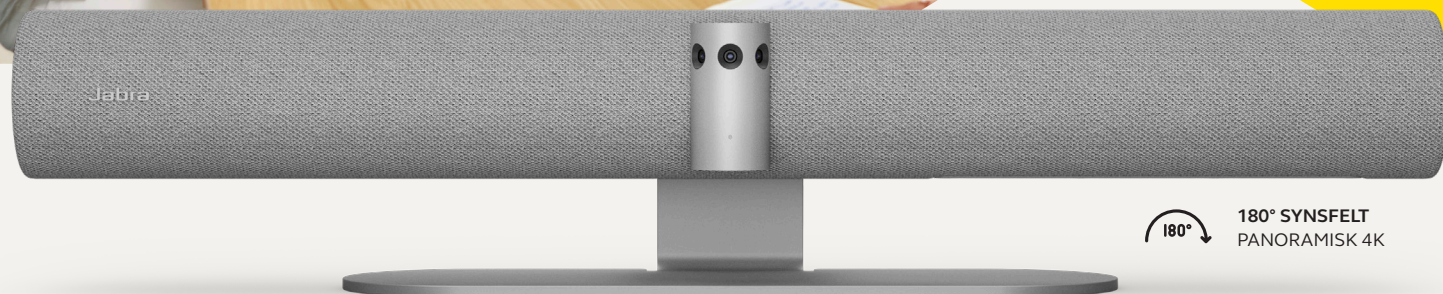

PANACAST 50

The video bar. Reinvented.

180° SYNSFELT  
PANORAMISK 4K

Nu slipper du for at knibe øjnene sammen for at se, hvem der er med til mødet, eller hvem der taler. Vores **Intelligent Meeting Room Experience**-pakke bringer de eksterne deltagere direkte ind i mødelokalet. Ved hjælp af AI-understøttede video- og lydstreams leverer **PanaCast 50** en mere naturlig samarbejdsoplevelse. Og med vores egne intelligente algoritmer registreres mødets tone og nuancer, så hybride teams bevarer forbindelsen og deres engagement, uanset hvor de er.

**LYD DER IMPONERER**

Ved hjælp af otte bjælkeformede mikrofoner i professionel kvalitet med intelligente algoritmer, der reducerer støj, har vi gentænkt lyden i mødelokalet til hybridarbejdets tidsalder. Vi sikrer dig mere naturlige samtaler ved hjælp af fire kraftfulde, Jabra-udviklede højttalere i en vibrationsfri stereokonfiguration, som fylder lokalet med kvalitetslyd, og den sidste nye tovejs-lydteknologi. **Det rimer på produktivitet.**

### Dual-Stream Whiteboard

Vækker indholdet på dit whiteboard til live ved at vise både whiteboardet og de tilstedeværende mødedeltagere samtidig.