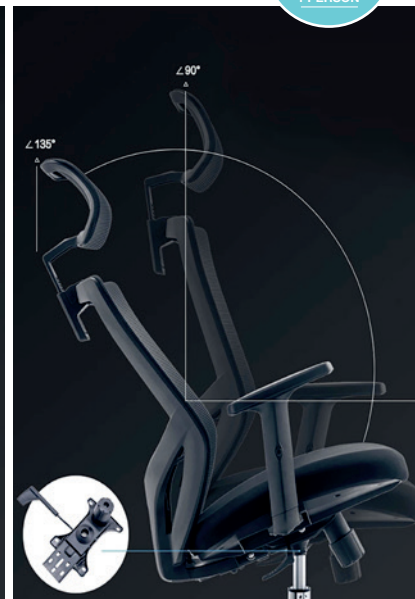

ERGO

Chaise de travail ergonomique ENTIÈREMENT AJUSTABLE

ERGONOMIC WORKING CHAIR FULLY ADJUSTABLE

CONÇU POUR
MADE FOR

FR ERGO FAUTEUIL ERGONOMIQUE.

La particularité de ce fauteuil réside dans son dossier : il est en tissu respirant et dispose d'une forme incurvée, une caractéristique essentielle qui fait toute la différence d'un point de vue ergonomique. Grâce à cela, votre dos bénéficiera d'un soutien optimal et votre posture corporelle sera optimisée.

Le fauteuil dispose d'un mécanisme avancé d'inclinaison réglable de 90° à 135° et d'un système de balancement. Il est ainsi possible d'incliner la chaise et de la laisser dans la position la plus appropriée à vos besoins. Le maniement du fauteuil est simple et intuitif.

Son appui-tête en maille est réglable en hauteur. C'est le complément idéal pour protéger les cervicales, ce qui est fondamental pour les utilisations en continu.

Caractéristiques:

- **Assise:** Ergonomique avec support lombaire
- **Revêtement:** En maille respirable, capitonnage de haute densité
- **Mécanisme d'inclinaison:** De 90° à 135°
- **Accoudoirs et têtère:** Ajustables en hauteur (+/- 5CM)
- **Piètement:** Sur roulette, en acier chromé

The armrests are adjustable in height. They have rubber pads to ensure ergonomics and safety. Thanks to its perfectly dimensioned frame, the user will be able to adopt an adequate posture which will allow him to work in the most efficient way.