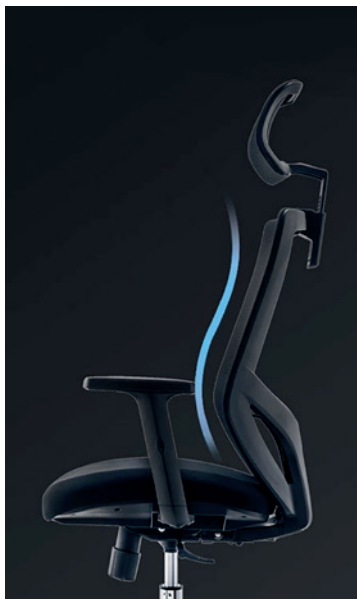

ERGO

Chaise de travail ergonomique ENTIÈREMENT AJUSTABLE

ERGONOMIC WORKING CHAIR FULLY ADJUSTABLE

CONÇU POUR
MADE FOR

FR ERGO FAUTEUIL ERGONOMIQUE.

La particularité de ce fauteuil réside dans son dossier : il est en tissu respirant et dispose d'une forme incurvée, une caractéristique essentielle qui fait toute la différence d'un point de vue ergonomique. Grâce à cela, votre dos bénéficiera d'un soutien optimal et votre posture corporelle sera optimisée.

Le fauteuil dispose d'un mécanisme avancé d'inclinaison réglable de 90° à 135° et d'un système de balancement. Il est ainsi possible d'incliner la chaise et de la laisser dans la position la plus appropriée à vos besoins. Le maniement du fauteuil est simple et intuitif.

Son appui-tête en maille est réglable en hauteur. C'est le complément idéal pour protéger les cervicales, ce qui est fondamental pour les utilisations en continu.

Caractéristiques:

- **Assise:** Ergonomique avec support lombaire
- **Revêtement:** En maille respirable, capitonnage de haute densité
- **Mécanisme d'inclinaison:** De 90° à 135°
- **Accoudoirs et têtère:** Ajustables en hauteur (+/- 5CM)
- **Piètement:** Sur roulette, en acier chromé

The chair has an advanced tilt mechanism adjustable from 90° to 135° and a rocking system. This makes it possible to tilt the chair and leave it in the position that best suits your needs. The handling of the chair is simple and intuitive.