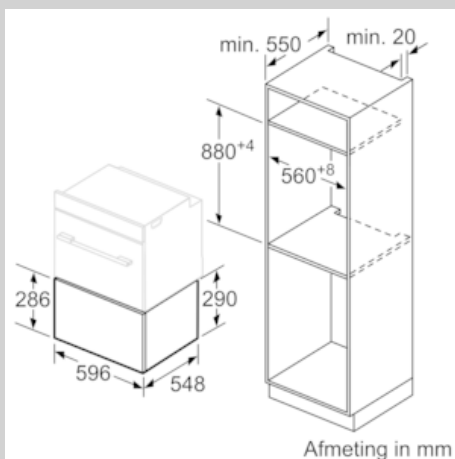

N 70, Warmhoudlade, 29 cm
N17HH20G0

Maatschetsen

Boven een warmhoudlade kunnen compacte bakovens met een apparaathoogte van 595 mm ingebouwd worden. Een tussenbodem is niet nodig.

Afmeting in mm