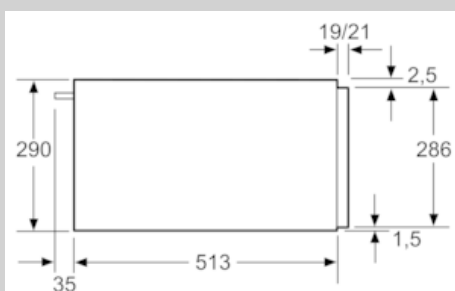

N 70, Warmhoudlade, 29 cm
N17HH20G0

Maatschetsen

Boven een warmhoudlade kunnen compacte bakovens met een apparaathoogte van 595 mm ingebouwd worden. Een tussenbodem is niet nodig.

Afmeting in mm