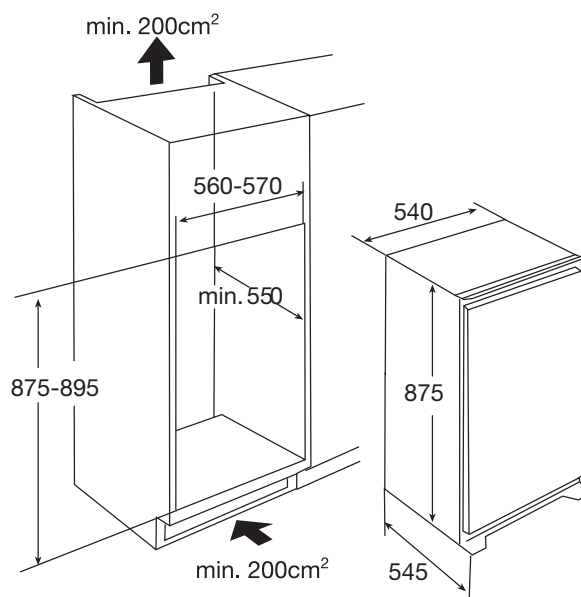

INBOUW SLEEPDEUR KOELKAST (88 CM)

**Specificaties**

- netto volume koelgedeelte 134 liter
- automatische ontdooiing
- deur met verwisselbare draairichting
- LED verlichting
- 4 glazen legplateaus met lekrand
- 1 groentelade
- sleepdeur systeem
- variabele deurindeling

**Technische specificaties**

- buitenmaten (hxbxd) 875 x 540 x 545 mm
- aansluitwaarde 106 W
- verbruik 121 kWh/jaar
- energieklassen A+
- geluidsniveau 38 dB(A)