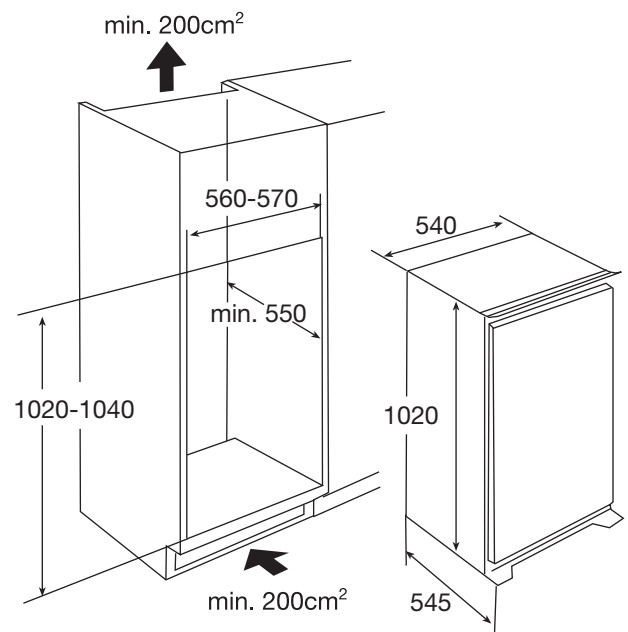

INBOUW SLEEPDEUR KOELKAST (102 CM)

Specificaties

- netto volume koelgedeelte 160 liter
- automatische ontdooiing
- deur met verwisselbare draairichting
- LED verlichting
- 4 glazen legplateaus met lekrand
- 1 groentelade
- sleepdeur systeem
- variabele deurindeling

Technische specificaties

- buitenmaten (hxbxd) 1020 x 540 x 545 mm
- aansluitwaarde 122 W
- verbruik 95 kWh/jaar
- energieklassen A++
- geluidsniveau 38 dB(A)