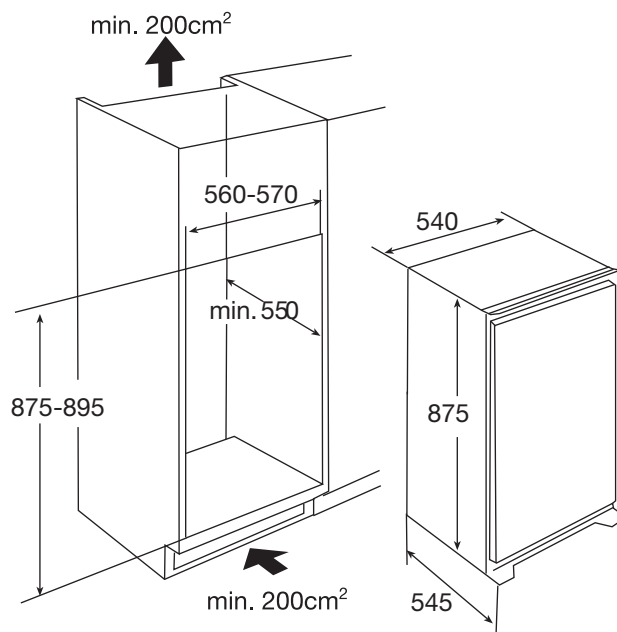

INBOUW SLEEPDEUR KOELKAST MET VRIESVAK (88 CM)

Specificaties

- netto volume koelgedeelte 102 liter
- netto volume ****vriesgedeelte 17 liter
- automatische ontdooiing van het koelgedeelte
- deur met verwisselbare draairichting
- LED verlichting
- 3 glazen legplateaus met lekrand
- 1 groentelade
- sleepdeur systeem
- variabele deurindeling

Technische specificaties

- buitenmaten (hxbxd) 875 x 540 x 545 mm
- aansluitwaarde 134 W
- invriescapaciteit 2 kg/24h
- verbruik 181 kWh/jaar
- energieklassen A+
- geluidsniveau 38 dB(A)