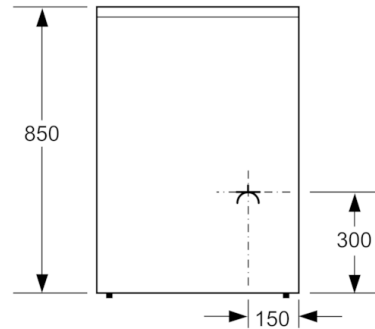

- **Bediening met rood leddisplay:** gemakkelijk in gebruik dankzij de handige draaiknop om de tijd in te stellen.

Technische Data

Uitvoering :	Vrijstaand
Afmetingen van het apparaat h(min/max)xbxd (mm) :	850 x 600 x 600
Lengte elektriciteits snoer (cm) :	120
Nettogewicht (kg) :	56,734
Brutogewicht (kg) :	60,5
EAN-code :	4242005042722
Aantal ovenruimtes - (2010/30/EU) :	1
Bruikbaar volume (van ovenruimte) - NIEUW (2010/30/EU) :	66
Energie-efficiëntieklasse (2010/30/EG) :	A
Energy consumption per cycle conventional (2010/30/EC) :	0,98
Energy consumption per cycle forced air convection (2010/30/EC) :	0,79
Energie-efficiëntie-index (2010/30/EU) :	95,2
Aansluitwaarde (W) :	7900
Minimale smeltveiligheid (A) :	16
Spanning (V) :	220-240
Frequentie (Hz) :	60; 50
Type stekker :	zonder stekker

Inhangroosters / uittreksysteem:

- Uitneembare inhangroosters
- Geschikt voor toepassing van telescooprails

Technische specificaties:

- In hoogte verstelbaar
- Aansluitwaarde: 7,9 kW

**Serie | 4, Vrijstaand inductiefornuis, Breedte
60 cm
HLR390020**

Afmeting in mm

Afmeting in mm

Afmeting in mm

* Plint kan worden gedemonteerd

Afmeting in mm

Afmeting in mm