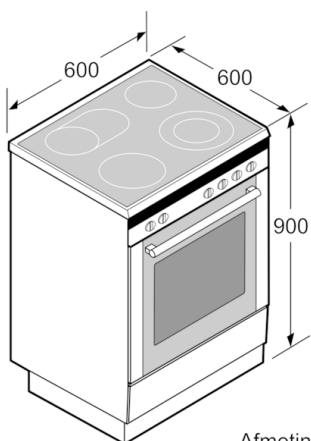

- **Bediening met rood leddisplay:** gemakkelijk in gebruik dankzij de handige draaiknop om de tijd in te stellen.

Technische Data

Uitvoering :	Vrijstaand
Afmetingen van het apparaat h(min/max)xbxd (mm) :	850 x 600 x 600
Lengte elektriciteits snoer (cm) :	120
Nettogewicht (kg) :	56,734
Brutogewicht (kg) :	60,5
EAN-code :	4242005042722
Aantal ovenruimtes - (2010/30/EU) :	1
Bruikbaar volume (van ovenruimte) - NIEUW (2010/30/EU) :	66
Energie-efficiëntieklasse (2010/30/EG) :	A
Energy consumption per cycle conventional (2010/30/EC) :	0,98
Energy consumption per cycle forced air convection (2010/30/EC) :	0,79
Energie-efficiëntie-index (2010/30/EU) :	95,2
Aansluitwaarde (W) :	7900
Minimale smeltveiligheid (A) :	16
Spanning (V) :	220-240
Frequentie (Hz) :	60; 50
Type stekker :	zonder stekker

Inhangroosters / uittreksysteem:

- Uitneembare inhangroosters
- Geschikt voor toepassing van telescooprails

Technische specificaties:

- In hoogte verstelbaar
- Aansluitwaarde: 7,9 kW

**Serie | 4, Vrijstaand inductiefornuis, Breedte
60 cm
HLR390020**

Afmeting in mm

Afmeting in mm

Afmeting in mm

* Plint kan worden gedemonteerd

Afmeting in mm

Afmeting in mm