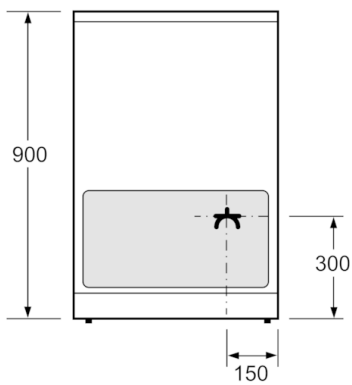

- **Bediening met rood leddisplay:** gemakkelijk in gebruik dankzij de handige draaiknop om de tijd in te stellen.

Technische Data

Uitvoering :	Vrijstaand
Afmetingen van het apparaat h(min/max)xbxd (mm) :	850 x 600 x 600
Lengte elektriciteits snoer (cm) :	120
Nettogewicht (kg) :	56,734
Brutogewicht (kg) :	60,5
EAN-code :	4242005042722
Aantal ovenruimtes - (2010/30/EU) :	1
Bruikbaar volume (van ovenruimte) - NIEUW (2010/30/EU) :	66
Energie-efficiëntieklasse (2010/30/EG) :	A
Energy consumption per cycle conventional (2010/30/EC) :	0,98
Energy consumption per cycle forced air convection (2010/30/EC) :	0,79
Energie-efficiëntie-index (2010/30/EU) :	95,2
Aansluitwaarde (W) :	7900
Minimale smeltveiligheid (A) :	16
Spanning (V) :	220-240
Frequentie (Hz) :	60; 50
Type stekker :	zonder stekker

Inhangroosters / uittreksysteem:

- Uitneembare inhangroosters
- Geschikt voor toepassing van telescooprails

Technische specificaties:

- In hoogte verstelbaar
- Aansluitwaarde: 7,9 kW

**Serie | 4, Vrijstaand inductiefornuis, Breedte
60 cm
HLR390020**

Afmeting in mm

Afmeting in mm

Afmeting in mm

* Plint kan worden gedemonteerd

Afmeting in mm

Afmeting in mm