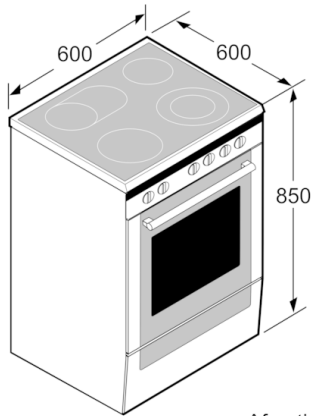

- **Bediening met rood leddisplay:** gemakkelijk in gebruik dankzij de handige draaiknop om de tijd in te stellen.

Technische Data

Uitvoering :	Vrijstaand
Afmetingen van het apparaat h(min/max)xbxd (mm) :	850 x 600 x 600
Lengte elektriciteits snoer (cm) :	120
Nettogewicht (kg) :	56,734
Brutogewicht (kg) :	60,5
EAN-code :	4242005042722
Aantal ovenruimtes - (2010/30/EU) :	1
Bruikbaar volume (van ovenruimte) - NIEUW (2010/30/EU) :	66
Energie-efficiëntieklasse (2010/30/EG) :	A
Energy consumption per cycle conventional (2010/30/EC) :	0,98
Energy consumption per cycle forced air convection (2010/30/EC) :	0,79
Energie-efficiëntie-index (2010/30/EU) :	95,2
Aansluitwaarde (W) :	7900
Minimale smeltveiligheid (A) :	16
Spanning (V) :	220-240
Frequentie (Hz) :	60; 50
Type stekker :	zonder stekker

- Inductiekookplaat met 4 kookzones
- - Linksvoor: Normale kookzone 1.8 kW
- - Linksachter: Normale kookzone 1.8 kW
- - Rechtsachter: Normale kookzone 1.4 kW
- - Rechtsvoor: Normale kookzone 2.2 kW
- PowerBoost-functie voor alle kookzones
- Elektronische besturing met 17 standen
- 2-traps restwarmte-indicatie voor elke kookzone
- Hoofdschakelaar
- PowerManagement functie
- Timer met uitschakelfunctie voor elke kookzone
- Panwaarneming
- Kookwekker
- QuickStart functie
- ReStart functie
- TouchControl
- Elektronische klok met dagtijdindicatie, kookwekker, start en stopfunctie
- Volledig glazen binnendeur
- Halogeenverlichting

Inhangroosters / uittreksysteem:

- Uitneembare inhangroosters
- Geschikt voor toepassing van telescooprails

Technische specificaties:

- In hoogte verstelbaar
- Aansluitwaarde: 7,9 kW

**Serie | 4, Vrijstaand inductiefornuis, Breedte
60 cm
HLR390020**