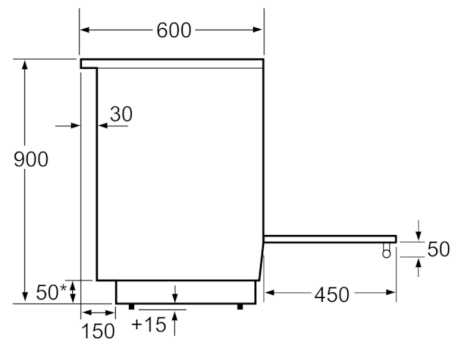

- **Bediening met rood leddisplay:** gemakkelijk in gebruik dankzij de handige draaiknop om de tijd in te stellen.

Technische Data

Uitvoering :	Vrijstaand
Afmetingen van het apparaat h(min/max)xbxd (mm) :	850 x 600 x 600
Lengte elektriciteits snoer (cm) :	120
Nettogewicht (kg) :	56,734
Brutogewicht (kg) :	60,5
EAN-code :	4242005042722
Aantal ovenruimtes - (2010/30/EU) :	1
Bruikbaar volume (van ovenruimte) - NIEUW (2010/30/EU) :	66
Energie-efficiëntieklasse (2010/30/EG) :	A
Energy consumption per cycle conventional (2010/30/EC) :	0,98
Energy consumption per cycle forced air convection (2010/30/EC) :	0,79
Energie-efficiëntie-index (2010/30/EU) :	95,2
Aansluitwaarde (W) :	7900
Minimale smeltveiligheid (A) :	16
Spanning (V) :	220-240
Frequentie (Hz) :	60; 50
Type stekker :	zonder stekker

Inhangroosters / uittreksysteem:

- Uitneembare inhangroosters
- Geschikt voor toepassing van telescooprails

Technische specificaties:

- In hoogte verstelbaar
- Aansluitwaarde: 7,9 kW

**Serie | 4, Vrijstaand inductiefornuis, Breedte
60 cm
HLR390020**

Afmeting in mm

Afmeting in mm

Afmeting in mm

* Plint kan worden gedemonteerd

Afmeting in mm

Afmeting in mm