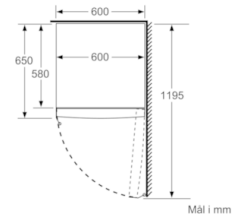

Mål

- Mål: H 186 x B 60 x D 65 cm

Teknisk information

- højrehængt, vendbar
- Højdejusterbare fødder foran, hjul bagtil
- Døråbningsvinkel 90°, ingen vægafstand er nødvendigt

Serie | 4, Fryseskab, 186 x 60 cm, hvid GSN36VWEP