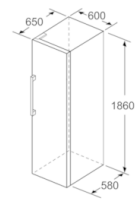

Mål

- Mål: H 186 x B 60 x D 65 cm

Teknisk information

- højrehængt, vendbar
- Højdejusterbare fødder foran, hjul bagtil
- Døråbningsvinkel 90°, ingen vægafstand er nødvendigt

Serie | 4, Fryseskab, 186 x 60 cm, hvid GSN36VWEP

a Højde
b Bredde
c Dybde ved lukket låge uden greb og uden afstandsstykke
d Skabets dybde uden afstandsstykke
e Bredde ved åbnet låge uden greb
f Dybde ved åbnet låge uden greb og uden afstandsstykke

Mål i cm