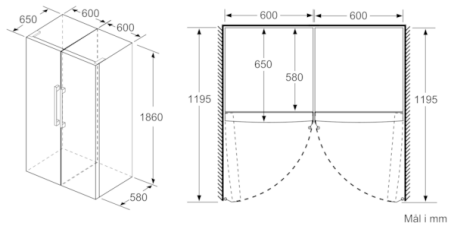

Mål

- Mål: H 186 x B 60 x D 65 cm

Teknisk information

- højrehængt, vendbar
- Højdejusterbare fødder foran, hjul bagtil
- Døråbningsvinkel 90°, ingen vægafstand er nødvendigt

Serie | 4, Fryseskab, 186 x 60 cm, hvid GSN36VWEP