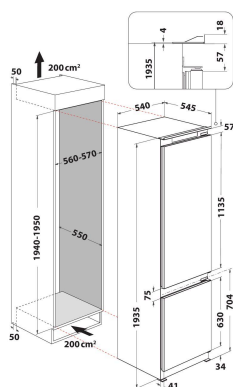

## BELANGRIJKSTE KENMERKEN

Productgroep	Koel/vriescombinatie
Type installatie	Inbouw
Type besturing	Elektronisch
Uitvoering	built-in
Belangrijkste kleur van het product	Wit
Aansluitwaarde (W)	140
Stroom	16
Spanning	220-240
Frequentie	50
Aantal compressoren	1
Lengte elektriciteitsnoer	245
Type stekker	Schuko
Netto-inhoud	306
Aantal sterren	4
Hoogte van het product	1935
Breedte van het product	540
Diepte van het product	545
Maximaal instelbare hoogte	0
Nettogewicht	55.2