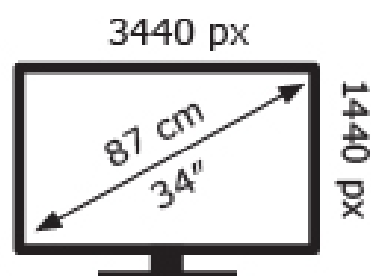

ENERG

ViewSonic

VA3456-MHDJ / VS18470

29 kWh/1000h

ABCDEF G

29 kWh/1000h

2019/2013