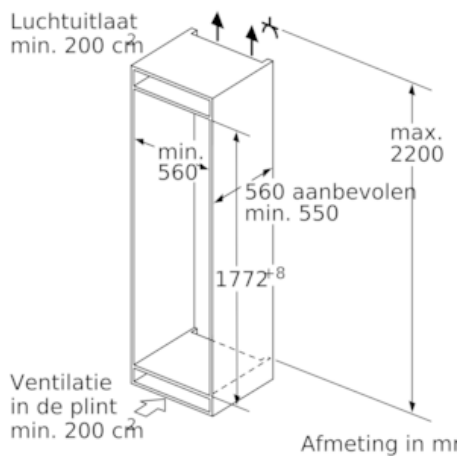

Uitrusting

Technische Data

Uitvoering : Inbouw
 Meubelkeur opties : Niet mogelijk
 Breedte apparaat (mm) : 558
 Diepte apparaat (mm) : 545
 Inbouwafmetingen (hxbxd) : 1775.0 x 560 x 550
 Nettogewicht (kg) : 62,845
 Aansluitwaarde (W) : 90
 Minimale smeltveiligheid (A) : 10
 Deurscharnier : Right reversible
 Spanning (V) : 220-240
 Frequentie (Hz) : 50
 Keurmerken : CE, VDE
 Lengte elektriciteits snoer (cm) : 230
 Maximale bewaarduur bij stroomuitval (uren) : 26
 Aantal compressoren : 1
 Aantal afzonderlijke koelsystemen : 2
 Ventilator vriesgedeelte : Nee
 Deurscharnieren verwisselbaar : Ja
 Aantal verstelbare draagplateaus in koelgedeelte : 4
 Flessenrooster : Ja
 EAN-code : 4242003848630
 Merk : Siemens
 Productnaam : KI87SSDE0
 Energie-efficiëntieklasse (2010/30/EG) : A++
 Energieverbruik per jaar (kWh/annum) - NIEUW (2010/30/EG) : 225,00
 Netto capaciteit koelkast (l) - nieuw (2010/30/EC) : 209
 Netto inhoud (l) - nieuw (2010/30/EC) : 61
 No-frost systeem : Nee
 Bewaartijd bij storing (u) : 26
 Invriescapaciteit in 24 uur (kg/24u) - nieuw (2010/30/EC) : 7
 Klimaatklasse : SN-T
 Geluidsniveau (dB (A) re 1pW) : 36
 Type installatie : Volledig geïntegreerd

Technische specificaties:

- Inbouwmaten (hxbxd): 177.5 x 56 x 55 cm
- Draairichting deur rechts, wisselbaar
- Aansluitwaarde: 90 W
- Netspanning 220 - 240 V

Toebehoren:

- 2x eiervak, 3 x ijsblokjesvorm, A**0024

iQ500, Inbouw koel-vriescombinatie, 177.2 x 55.8 cm KI87SSDE0

Maatschetsen

Afmeting in mm
Aanbeveling tussenruimtes voor vlakscharnier

F	R	X
16-19	0-3	2,5
20	0-1	3
	2-3	2,5
21	0-1	3
	2-3	2,5
22	0	4
	1	3,5
	2-3	3

De in de tabel aanbevolen tussenruimtes moeten worden aangehouden, om een botsingsvrije opening van de apparaatdeuren te waarborgen en beschadiging aan keukenmeubels te vermijden.

De aangegeven meubeldeurmatten gelden voor een deurnaad van 4 mm.
Afmeting in mm