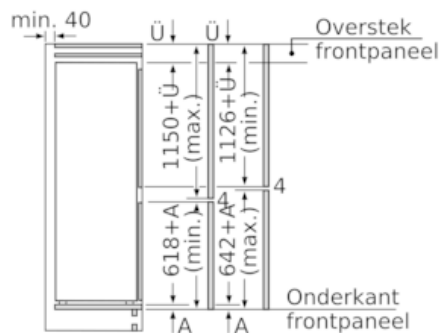

Technische specificaties:

- Inbouwmaten (hxbxd): 177.5 x 56 x 55 cm
- Draairichting deur rechts, wisselbaar
- Aansluitwaarde: 90 W
- Netspanning 220 - 240 V

Toebehoren:

- 2x eiervak, 3 x ijsblokjesvorm, A**0024

iQ500, Inbouw koel-vriescombinatie, 177.2 x 55.8 cm KI87SSDE0

Maatschetsen

Afmeting in mm
Aanbeveling tussenruimtes voor vlakscharnier

F	R	X
16-19	0-3	2,5
20	0-1	3
	2-3	2,5
21	0-1	3
	2-3	2,5
22	0	4
	1	3,5
	2-3	3

De in de tabel aanbevolen tussenruimtes moeten worden aangehouden, om een botsingsvrije opening van de apparaatdeuren te waarborgen en beschadiging aan keukenmeubels te vermijden.

De aangegeven meubeldeurmatten gelden voor een deurnaad van 4 mm.
Afmeting in mm