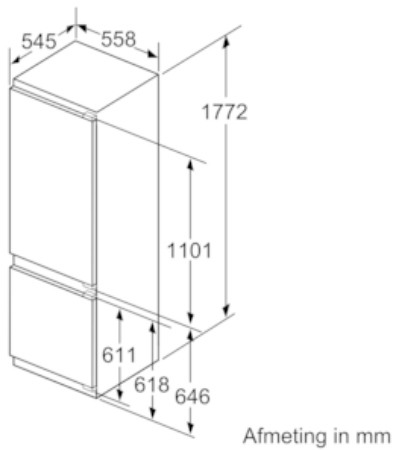

Technische specificaties:

- Inbouwmaten (hxbxd): 177.5 x 56 x 55 cm
- Draairichting deur rechts, wisselbaar
- Aansluitwaarde: 90 W
- Netspanning 220 - 240 V

Toebehoren:

- 2x eiervak, 3 x ijsblokjesvorm, A**0024

iQ500, Inbouw koel-vriescombinatie, 177.2 x 55.8 cm KI87SSDE0

Maatschetsen

Afmeting in mm
Aanbeveling tussenruimtes voor vlakscharnier

F	R	X
16-19	0-3	2,5
20	0-1	3
	2-3	2,5
21	0-1	3
	2-3	2,5
22	0	4
	1	3,5
	2-3	3