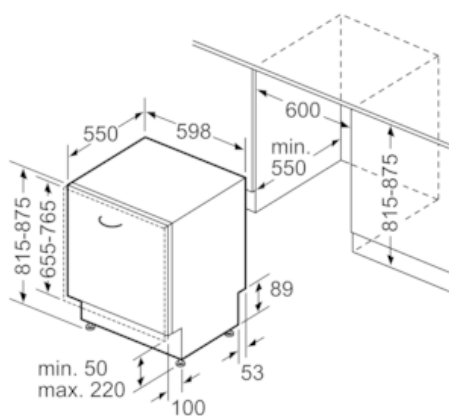

Uitrusting

Technische Data

Waterverbruik (l) : 9,5
 Uitvoering : Inbouw
 Hoogte van afneembaar bovenblad (mm) : 0
 Afmetingen van het apparaat h(min/max)xbxd (mm) : 815 x 598 x 550
 Inbouwafmetingen (hxbxd) : 815-875 x 600 x 550
 Diepte met 90° geopende deur (mm) : 1150
 In hoogte verstelbare pootjes : Ja - alleen voorzijde
 Maximaal instelbare hoogte (mm) : 60
 Verstelbare sokkel : Horizontaal en verticaal
 Nettogewicht (kg) : 46,777
 Brutogewicht (kg) : 49,0
 Aansluitwaarde (W) : 2400
 Minimale smeltveiligheid (A) : 10
 Spanning (V) : 220-240
 Frequentie (Hz) : 50; 60
 Lengte elektriciteits snoer (cm) : 175
 Type stekker : Schuko-/Gardy. met aarding
 Lengte toevoerslang (cm) : 165
 Lengte afvoerslang (cm) : 190
 EAN-code : 4242003865316
 Aantal couverts : 14
 Energie-efficiëntieklasse (2010/30/EG) : A+++
 Energieverbruik per jaar (kWh/annum) - NIEUW (2010/30/EG) : 237,00
 Energieverbruik (kWh) : 0,83
 Elektriciteitsverbruik in de sluimerstand (W) - NIEUW (2010/30/EG) : 0,50
 Energieverbruik in de uitstand (W) - NIEUW (2010/30/EG) : 0,50
 Waterverbruik per jaar (l/annum) - NIEUW (2010/30/EG) : 2660
 Droogprestaties : A
 Referentieprogramma : Eco
 Totale programmaduur referentieprogramma (min) : 235
 Geluidsniveau (dB (A) re 1pW) : 42
 Type installatie : Volledig geïntegreerd

Technische specificaties:

- Jaarverbruik in Eco 50°C programma: 2660 l water / 237 kWh stroom (gebaseerd op 280 standaardcycli met toevoer van koud water en het verbruik in de energiebesparende standen). Het werkelijke verbruik wordt bepaald door de wijze waarop het apparaat wordt gebruikt.
- Energie/Water²: 0.83 kWh/9.5 l
- Droogefficiëntieklasse: A
- Programmaduur Eco 50°C programma: 235 min
- Geluidsniveau: 42 dB(A) re 1 pW
- Geluidsniveau (extra stil programma) 40 dB(A) re 1 pW
- Kuipmateriaal: Roestvrij staal
- Inclusief trechter voor zout
- Afmetingen (hxbxd): 81.5 x 59.8 x 55 cm

iQ500, Volledig geïntegreerde
vaatwasser, 60 cm
SN75ZX48CE

Maatschetsen

Afmeting in mm