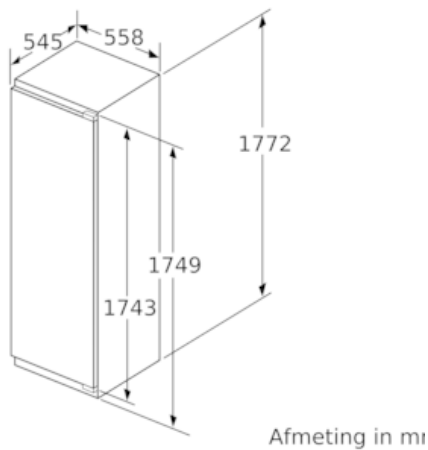

Toebehoren:

- 2 x koelelementen, 1 x ijsblokjesvorm

Technische specificaties:

- Inbouwmaten (hxbxd): 177.5 x 56 x 55 cm
- Draairichting deur links, wisselbaar

iQ500, Inbouw vriezer, 177.2 x 55.8 cm GI81NSCEO

Maatschetsen

Maximaal toegestaan gewicht van de meubelfronten

Gemonteerde meubeldeuren, die het toegestane gewicht overschrijden, kunnen tot beschadigingen en functiebeperkingen van het scharnier leiden.

T: Apparaatdeur-hoogte inclusief scharnieren in mm:	ongedempt scharnier, deur in kg:	gedempte scharnier, deur in kg:
1500-1750	22	22

Afmeting in mm

Aanbeveling tussenruimtes voor vlakscharnier

F	R	X
16-19	0-3	2,5
20	0-1	3
	2-3	2,5
21	0-1	3
	2-3	2,5
22	0	4
	1	3,5
	2-3	3

De in de tabel aanbevolen tussenruimtes moeten worden aangehouden, om een botsingsvrije opening van de apparaatdeuren te waarborgen en beschadiging aan keukenmeubels te vermijden.

Afmeting in mm