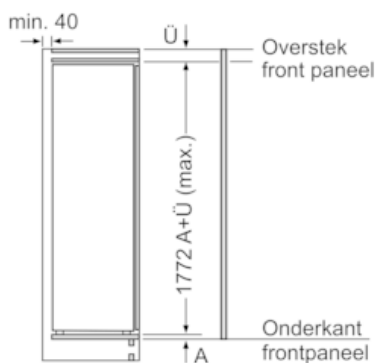

iQ500, Inbouw vriezer, 177.2 x 55.8 cm GI81NSCEO

Maatschetsen

Maximaal toegestaan gewicht van de meubelfronten

Gemonteerde meubeldeuren, die het toegestane gewicht overschrijden, kunnen tot beschadigingen en functiebeperkingen van het scharnier leiden.

T: Apparaatdeur-hoogte inclusief scharnieren in mm:	ongedempt scharnier, deur in kg:	gedempte scharnier, deur in kg:
1500-1750	22	22

Afmeting in mm

Aanbeveling tussenruimtes voor vlakscharnier

F	R	X
16-19	0-3	2,5
20	0-1	3
	2-3	2,5
21	0-1	3
	2-3	2,5
22	0	4
	1	3,5
	2-3	3

De in de tabel aanbevolen tussenruimtes moeten worden aangehouden, om een botsingsvrije opening van de apparaatdeuren te waarborgen en beschadiging aan keukenmeubels te vermijden.

Afmeting in mm