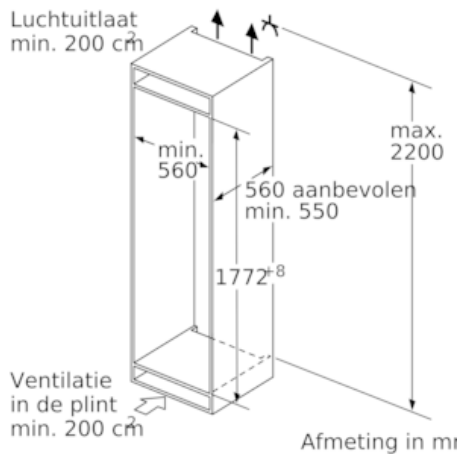

Comfort / Zekerheid:

- Nauwkeurige elektronische temperatuurregeling
- Geluidsalarm bij open deur, Optisch alarm

4-Sterren vriesruimte:

- Netto inhoud vriesruimte: 211 liter
- noFrost: nooit meer ontdooien!
- 5 transparante laden, waarvan 2 x bigBox
- 2 Intensief vriesvak(ken) met transparante klep
- varioZone: flexibele vriesruimte dankzij uitneembare glasplateaus
- Invriescapaciteit: 14 kg per 24 uur
- Bewaartijd bij storing: 22 uur

Toebehoren:

- 2 x koelelementen, 1 x ijsblokjesvorm

Technische specificaties:

- Inbouwmaten (hxbxd): 177.5 x 56 x 55 cm
- Draairichting deur links, wisselbaar

iQ500, Inbouw vriezer, 177.2 x 55.8 cm GI81NSCEO

Maatschetsen

Maximaal toegestaan gewicht van de meubelfronten

Gemonteerde meubeldeuren, die het toegestane gewicht overschrijden, kunnen tot beschadigingen en functiebeperkingen van het scharnier leiden.