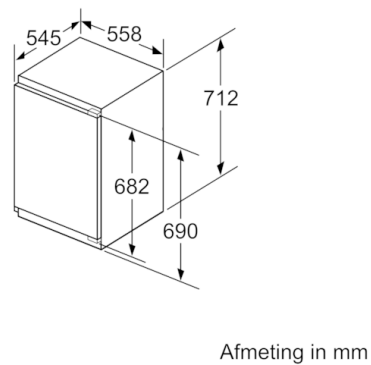

4-Sterren vriesruimte:

- Netto inhoud vriesruimte: 72 liter
- LowFrost: minder en sneller ontdooien
- 3 Transparante vrieslades
- Invriescapaciteit: 8 kg per 24 uur
- Bewaartijd bij storing: 21 uur

Technische specificaties

- Inbouwmaten (hxbxd): 72 x 56 x 55 cm
- Draairichting deur rechts, verwisselbaar
- Aansluitwaarde: 90 W
- Netspanning 220 - 240 V

Toebehoren:

- 2 x koelelementen, 1 x ijsblokjesvorm

Serie | 6, Inbouw vriezer, 71.2 x 55.8 cm GIV11ADE0

Afmeting in mm
Aanbeveling tussenruimtes voor vlakscharnier

F	R	X
16-19	0-3	2,5
20	0-1	3
	2-3	2,5
21	0-1	3
	2-3	2,5
22	0	4
	1	3,5
	2-3	3

De in de tabel aanbevolen tussenruimtes moeten worden aangehouden, om een botsingsvrije opening van de apparaatdeuren te waarborgen en beschadiging aan keukenmeubels te vermijden.