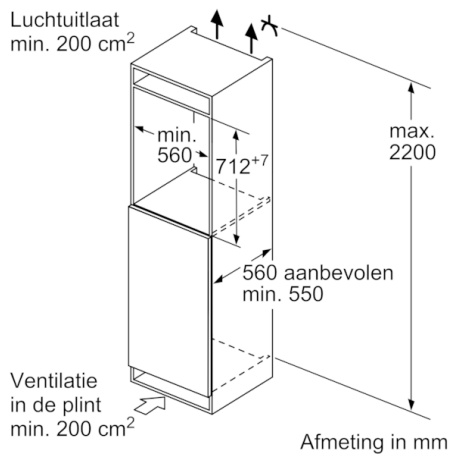

Technische Data

Temperatuur in display vriezer :	Geen
Verlichting :	Nee
Productcategorie :	Vrieskast
Uitvoering :	Inbouw
Meubeldeur opties :	Niet mogelijk
No-frost systeem :	Nee
Hoogte apparaat (mm) :	712
Breedte apparaat (mm) :	558
Diepte apparaat (mm) :	545
Afmetingen inclusief verpakking hxbxd (mm) :	790 x 640 x 620
Nettogewicht (kg) :	36,564
Brutogewicht (kg) :	38,4
Aansluitwaarde (W) :	90
Minimale smeltveiligheid (A) :	10
Frequentie (Hz) :	50-60
Keurmerken :	CE, VDE
Lengte elektriciteitsnoer (cm) :	230
Deurscharnier :	Right reversibel
Maximale bewaarduur bij stroomuitval (uren) :	21
Ontdooingsproces :	Handmatig
Alarmsignaal bij storing :	Optisch en akoestisch
Deur afsluitbaar :	Nee
Aantal vrieslades/manden :	3
Aantal vriesvakken met klep :	0
EAN-code :	4242005207954
Merk :	Bosch
Productnaam :	GIV11ADE0
Productcategorie :	Vrieskast
Energie-efficiëntieklasse (2010/30/EG) :	A++
Energieverbruik per jaar (kWh/annum) - NIEUW (2010/30/EG) :	144,00
Netto inhoud (l) - nieuw (2010/30/EC) :	72
No-frost systeem :	Nee
Bewaartijd bij storing (u) :	21
Invijscapaciteit in 24 uur (kg/24u) - nieuw (2010/30/EC) :	8
Klimaatklasse :	SN-T
Geluidsniveau (dB (A) re 1pW) :	36
Type installatie :	Volledig geïntegreerd

4-Sterren vriesruimte:

- Netto inhoud vriesruimte: 72 liter
- LowFrost: minder en sneller ontdooien
- 3 Transparante vrieslades
- Invriescapaciteit: 8 kg per 24 uur
- Bewaartijd bij storing: 21 uur

Technische specificaties

- Inbouwmaten (hxbxd): 72 x 56 x 55 cm
- Draairichting deur rechts, verwisselbaar
- Aansluitwaarde: 90 W
- Netspanning 220 - 240 V

Toebehoren:

- 2 x koelelementen, 1 x ijsblokjesvorm

Serie | 6, Inbouw vriezer, 71.2 x 55.8 cm GIV11ADE0

Afmeting in mm
Aanbeveling tussenruimtes voor vlakscharnier

F	R	X
16-19	0-3	2,5
20	0-1	3
	2-3	2,5
21	0-1	3
	2-3	2,5
22	0	4
	1	3,5
	2-3	3

De in de tabel aanbevolen tussenruimtes moeten worden aangehouden, om een botsingsvrije opening van de apparaatdeuren te waarborgen en beschadiging aan keukenmeubels te vermijden.