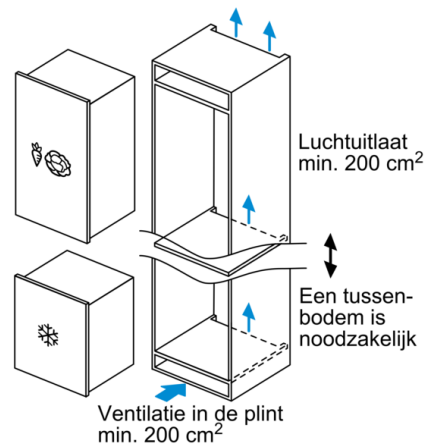

4-Sterren vriesruimte:

- Netto inhoud vriesruimte: 72 liter
- LowFrost: minder en sneller ontdooien
- 3 Transparante vrieslades
- Invriescapaciteit: 8 kg per 24 uur
- Bewaartijd bij storing: 21 uur

Technische specificaties

- Inbouwmaten (hxbxd): 72 x 56 x 55 cm
- Draairichting deur rechts, verwisselbaar
- Aansluitwaarde: 90 W
- Netspanning 220 - 240 V

Toebehoren:

- 2 x koelelementen, 1 x ijsblokjesvorm

Serie | 6, Inbouw vriezer, 71.2 x 55.8 cm GIV11ADE0

Afmeting in mm
Aanbeveling tussenruimtes voor vlakscharnier

F	R	X
16-19	0-3	2,5
20	0-1	3
	2-3	2,5
21	0-1	3
	2-3	2,5
22	0	4
	1	3,5
	2-3	3

De in de tabel aanbevolen tussenruimtes moeten worden aangehouden, om een botsingsvrije opening van de apparaatdeuren te waarborgen en beschadiging aan keukenmeubels te vermijden.