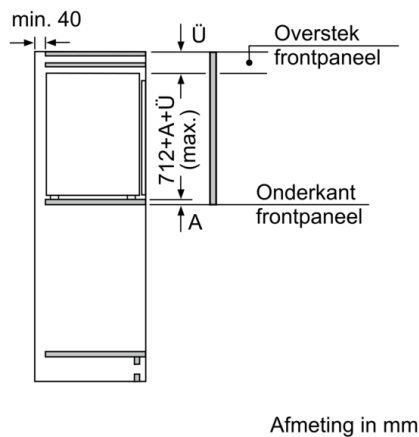

- Inbouwmaten (hxbxd): 72 x 56 x 55 cm
- Draairichting deur rechts, verwisselbaar
- Aansluitwaarde: 90 W
- Netspanning 220 - 240 V

Toebehoren:

- 2 x koelelementen, 1 x ijsblokjesvorm

Serie | 6, Inbouw vriezer, 71.2 x 55.8 cm GIV11ADE0

Afmeting in mm
Aanbeveling tussenruimtes voor vlakscharnier

F	R	X
16-19	0-3	2,5
20	0-1	3
	2-3	2,5
21	0-1	3
	2-3	2,5
22	0	4
	1	3,5
	2-3	3

De in de tabel aanbevolen tussenruimtes moeten worden aangehouden, om een botsingsvrije opening van de apparaatdeuren te waarborgen en beschadiging aan keukenmeubels te vermijden.