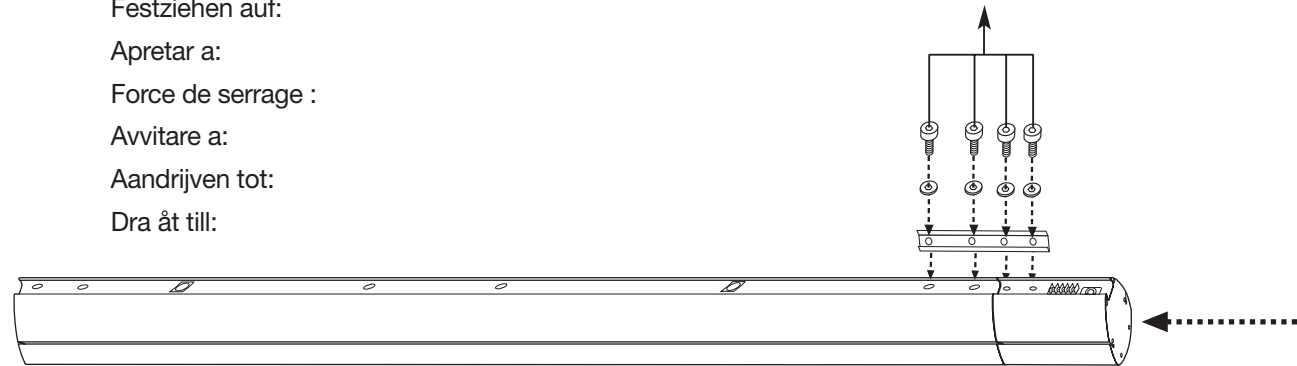

## 2

Wiring Schematic  
 Oversigt over ledningsføring  
 Schaltschema  
 Esquema de cableado

Schéma de raccordement  
 Schema del cablaggio  
 Bedradingsschema  
 Schema för ledningsdragning

## 3

Tighten to:  
 Spænd indtil:  
 Festziehen auf:  
 Apretar a:  
 Force de serrage :  
 Avvitare a:  
 Aandrijven tot:  
 Dra åt till:

20-25 in\*lb  
(2.3-2.8Nm)

©2009 Bose Corporation, The Mountain Framingham,  
 MA 01701-9168 USA  
 AM319192 Rev.00