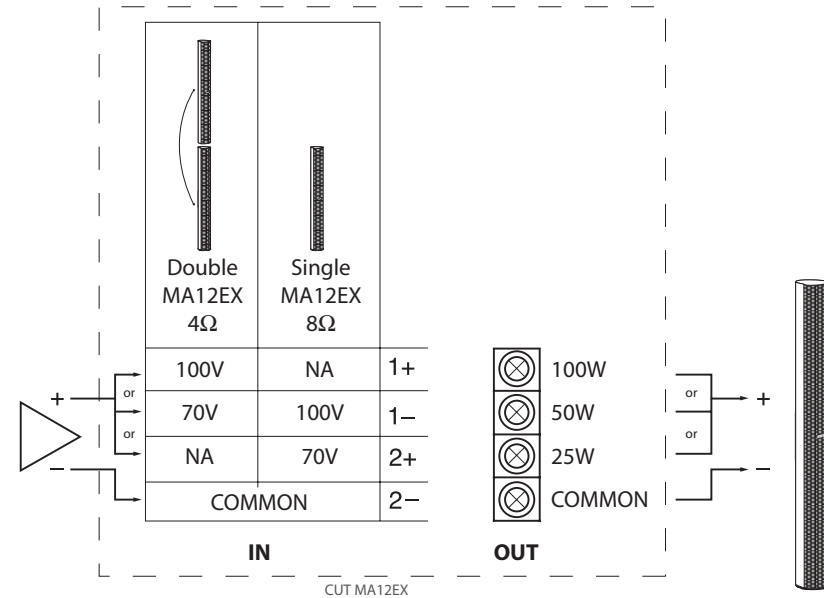

## 2

Wiring Schematic  
 Oversigt over ledningsføring  
 Schaltschema  
 Esquema de cableado

Schéma de raccordement  
 Schema del cablaggio  
 Bedradingsschema  
 Schema för ledningsdragning

## 3

Tighten to:  
 Spænd indtil:  
 Festziehen auf:  
 Apretar a:  
 Force de serrage :  
 Avvitare a:  
 Aandrijven tot:  
 Dra åt till:

20-25 in\*lb  
(2.3-2.8Nm)

©2009 Bose Corporation, The Mountain Framingham,  
 MA 01701-9168 USA  
 AM319192 Rev.00