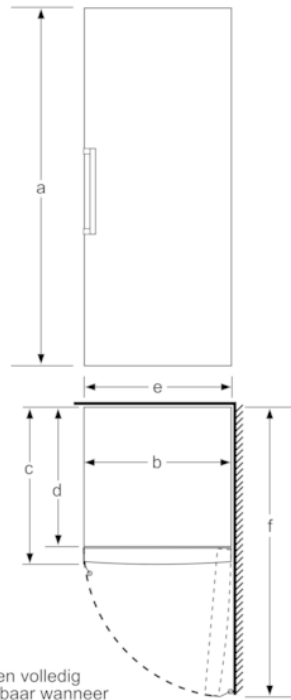

Serie | 6, Vrijstaande vriezer, 176 x 70 cm, GSN54DWDV

	a	b	c	d	e	f
KSW36, GSD36	187					
KSV36, KSF36, GSN36, GSV36	186					
KSV33, GSN33, GSV33	176	60	65	58	60	119.5
KSV29, GSN29, GSV29	161					
GSV24	146					
GSN51	161					
GSN54	176	70	78	70	70	142
GSN58	191					

Afmetingen in cm

Schalen volledig uittrekbaar wanneer het apparaat direct tegen een wand wordt geplaatst.