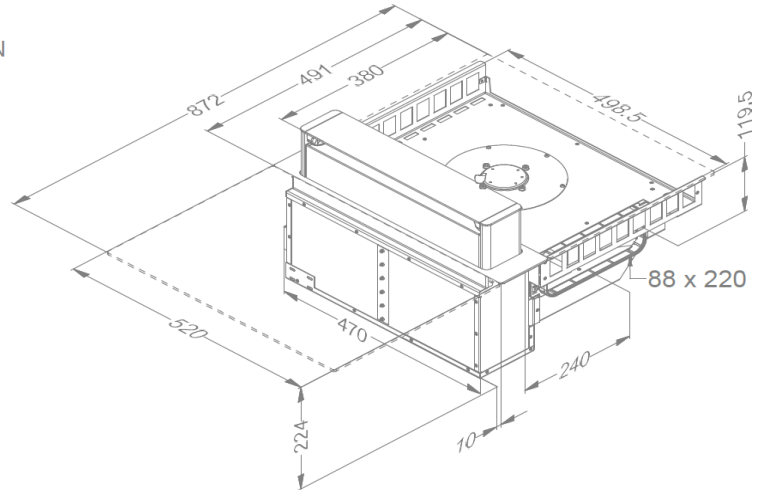

Afmetingen