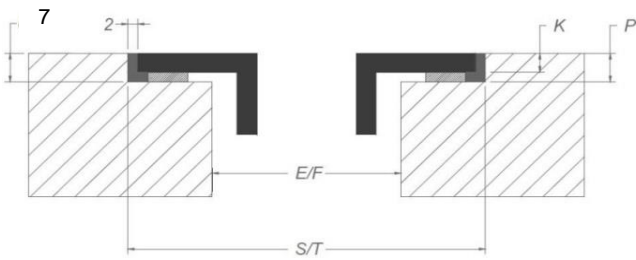

Technische specificaties

Maximum vermogen	7.055 W
Spanning	230 V
Verbruik in stand-by modus Ps (W)	<0,5 W
Gewicht (kg)	30,4

Accessoires

Accessoires

Recirculatie kit

- Inbouwbox met monoblockfilter H 98 WIT (98x818x290mm) + kanalen	1811821
- Inbouwbox met monoblockfilter H 98 ZWART (98x818x290mm) + kanalen	1811822
- Inbouwbox met monoblockfilter H 98 INOX KLEUR (98x818x290mm) + kanalen	1811823

Recirculatie box

- Inbouwbox met monoblockfilter H 98 WIT (98x818x290mm)	7921400
- Inbouwbox met monoblockfilter H 98 ZWART (98x818x290mm)	7922400
- Inbouwbox met monoblockfilter H 98 INOX KLEUR (98x818x290mm)	7923400

Afmetingen

Opbouw installatie

Vlakkbouw installatie

Afmetingen

	mm							
	E	F	K	P	R	S	T	X
Opbouw	862	500	5	7				35 min
Vlakkbouw	862	500	5	7	7	876	524	35 min