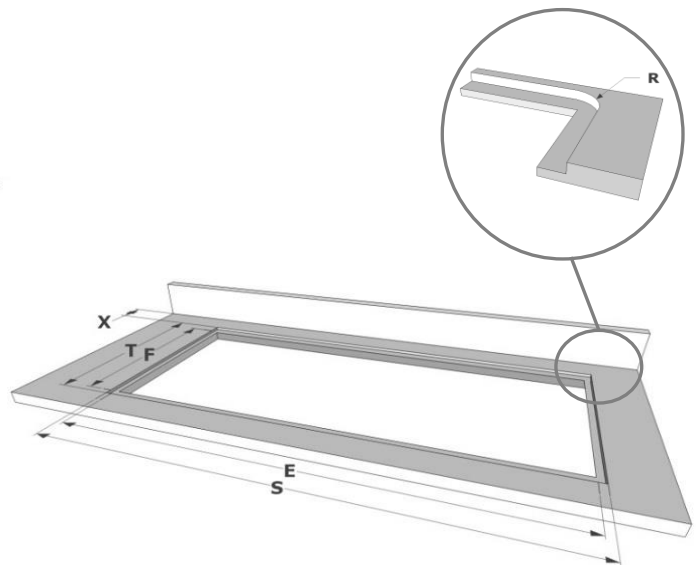

Recirculatie box

- Inbouwbox met monoblockfilter H 98 WIT (98x818x290mm)	7921400
- Inbouwbox met monoblockfilter H 98 ZWART (98x818x290mm)	7922400
- Inbouwbox met monoblockfilter H 98 INOX KLEUR (98x818x290mm)	7923400

Afmetingen

Opbouw installatie

Vlakkbouw installatie

Afmetingen

	mm							
	E	F	K	P	R	S	T	X
Opbouw	862	500	5	7				35 min
Vlakkbouw	862	500	5	7	7	876	524	35 min