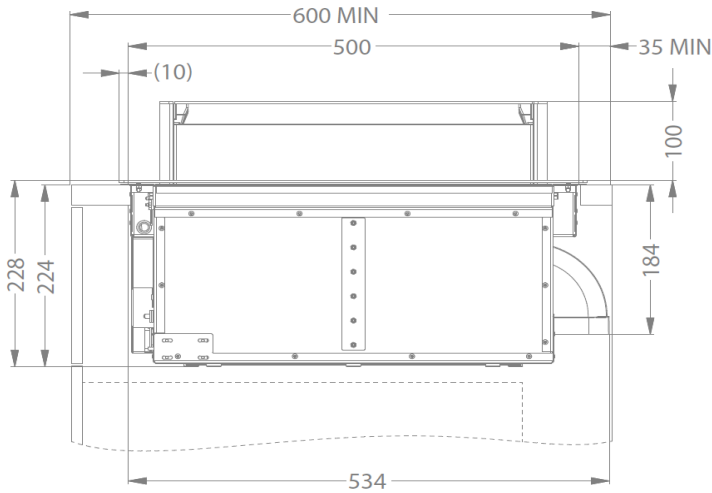

Technische specificaties

Maximum vermogen	7.055 W
Spanning	230 V
Verbruik in stand-by modus Ps (W)	<0,5 W
Gewicht (kg)	30,4

Accessoires

Accessoires

Recirculatie kit

- Inbouwbox met monoblockfilter H 98 WIT (98x818x290mm) + kanalen	1811821
- Inbouwbox met monoblockfilter H 98 ZWART (98x818x290mm) + kanalen	1811822
- Inbouwbox met monoblockfilter H 98 INOX KLEUR (98x818x290mm) + kanalen	1811823

Recirculatie box

- Inbouwbox met monoblockfilter H 98 WIT (98x818x290mm)	7921400
- Inbouwbox met monoblockfilter H 98 ZWART (98x818x290mm)	7922400
- Inbouwbox met monoblockfilter H 98 INOX KLEUR (98x818x290mm)	7923400

Afmetingen

Opbouw installatie

Vlakkbouw installatie

Afmetingen

	mm							
	E	F	K	P	R	S	T	X
Opbouw	862	500	5	7				35 min
Vlakkbouw	862	500	5	7	7	876	524	35 min