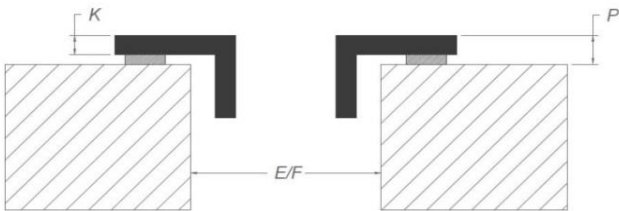

Technische specificaties

Maximum vermogen	7.055 W
Spanning	230 V
Verbruik in stand-by modus Ps (W)	<0,5 W
Gewicht (kg)	30,4

Accessoires

Accessoires

Recirculatie kit

- Inbouwbox met monoblockfilter H 98 WIT (98x818x290mm) + kanalen	1811821
- Inbouwbox met monoblockfilter H 98 ZWART (98x818x290mm) + kanalen	1811822
- Inbouwbox met monoblockfilter H 98 INOX KLEUR (98x818x290mm) + kanalen	1811823

Recirculatie box

- Inbouwbox met monoblockfilter H 98 WIT (98x818x290mm)	7921400
- Inbouwbox met monoblockfilter H 98 ZWART (98x818x290mm)	7922400
- Inbouwbox met monoblockfilter H 98 INOX KLEUR (98x818x290mm)	7923400

Afmetingen

Opbouw installatie

Vlakkbouw installatie

Afmetingen

	mm							
	E	F	K	P	R	S	T	X
Opbouw	862	500	5	7				35 min
Vlakkbouw	862	500	5	7	7	876	524	35 min