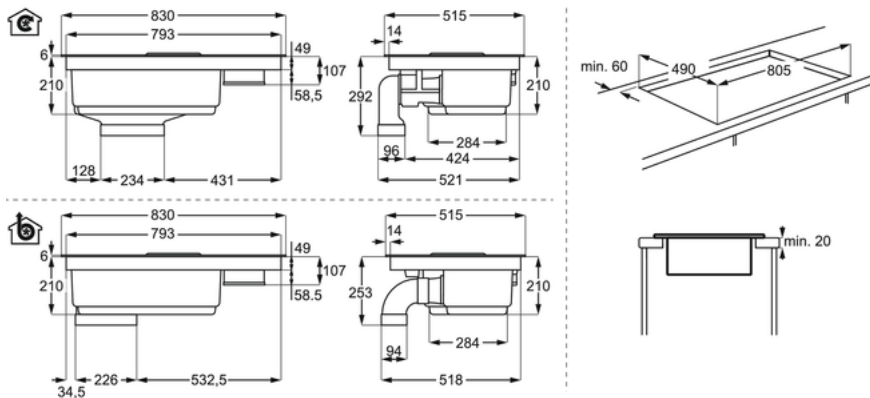

Technische gegevens :

- Kookveld : volledig inductie
- Energie-efficiëntieklasse : A
- Afzuigkracht, intensief (m³/u) : 630
- Afzuigkracht, max. (m³/u) : 405
- Recirculation Intensive, m³/h : 495
- Recirculation Max, m³/h : 385
- Inbouwmaten hxbxd (mm) : 210x805x490
- Aansluitwaarde (W) : 7500
- Afvoerdiameter (in mm) : 227
- Hydrodynamische-efficiëntieklasse : A
- Vetfilteringsefficiëntieklasse : C
- Verlichtingsefficiëntieklasse : No
- Afzuigkracht, min. (m³/u) : 215
- Recirc. sound power max, dB(A) : 72
- Recirc. sound power min, dB(A) : 56
- Geluidsniveau, intensief (dB) : 72
- Geluidsniveau, max. (dB) : 62
- Geluidsniveau, min. (dB) : 48
- Type filter : professioneel meerlagig aluminium
- Koolstoffilter : inbegrepen
- Ampère : 2x16
- Netspanning (V) : 220-240
- Lengte aansluitsnoer (m) : 1.5
- Kleur : zwart
- EAN Code : 7332543716579
- Product Partner Code : E - Generic Partner All

Productbeschrijving :

80 cm, ComboHob Easy, recirculatie, zonder kader, H²H

IDE84243IB Hob_Hood_Integrated

PSGBHH160D363001

PSGBHH200DE00002