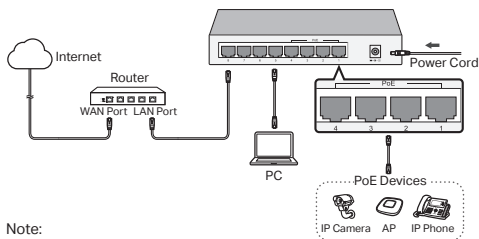

Installation Guide

Guía de Instalación

Guide d'installation

Guia de Instalação

Desktop Switch

CONTENTS

English
Español
Français
Português

English

Desktop Non-PoE Switch

The image may differ from the actual product.

Desktop PoE Switch

The image may differ from the actual product.

Note:
PoE ports can also connect to non-PoE devices, but only transmit data.

Español

Switch Sin PoE de Escritorio

La imagen puede diferir del producto actual.

Switch PoE de Escritorio

La imagen puede diferir del producto actual.

Nota:
El puerto PoE también puede conectarse a dispositivos no PoE, pero sólo transmite datos.

Les ports PoE peuvent être utilisés pour des équipements non PoE, en ce cas seules les données sont transmises.

Switch de Mesa Sem PoE

A imagem pode diferir do produto.

Switch de Mesa PoE

A imagem pode diferir do produto.