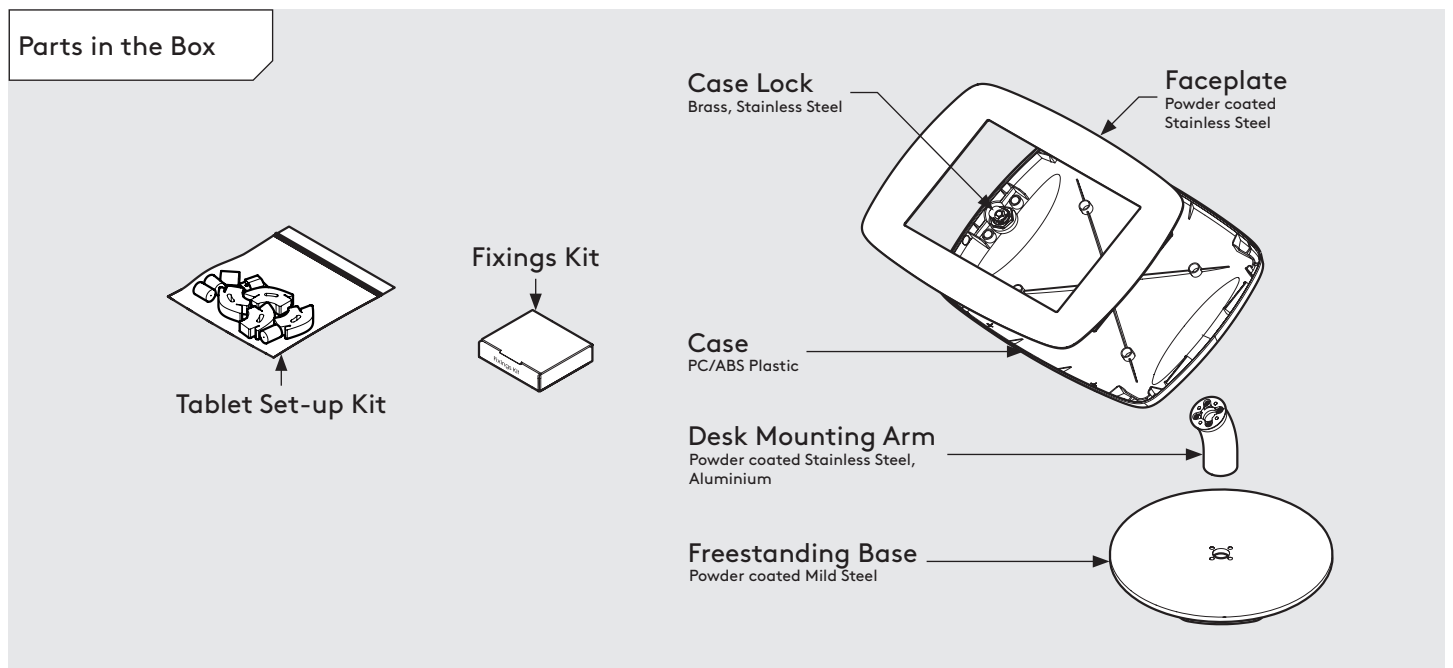

# PRODUCT DATA SHEET - BOUNCEPAD DESK COUNTER

**bouncepad**<sup>®</sup>

**Case:** Midi    **Arm:** Desk    **Mounting:** Freestanding Base    **Packaged weight:** 3.8kg    **Colour:** White  
Black

# PRODUCT DATA SHEET - BOUNCEPAD DESK COUNTER

**bouncepad**<sup>®</sup>

**Case:** Maxi    **Arm:** Desk    **Mounting:** Freestanding Base    **Packaged weight:** 4.0kg    **Colour:** White  
Black