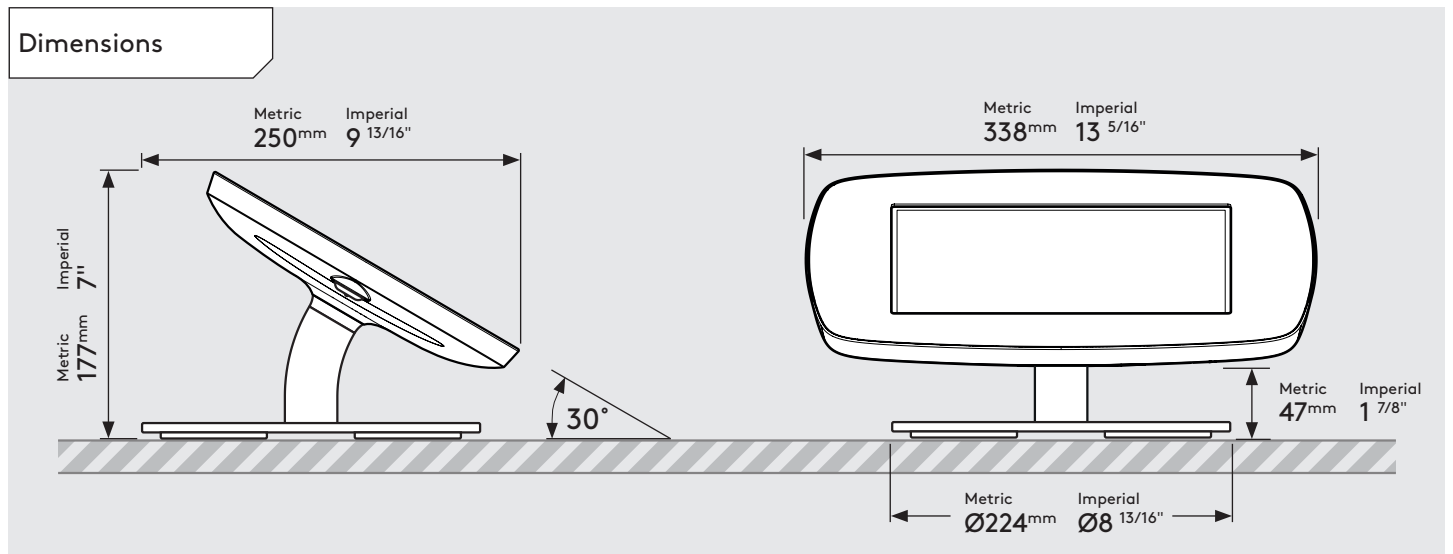

# PRODUCT DATA SHEET - BOUNCEPAD DESK COUNTER

**bouncepad**<sup>®</sup>

**Case:** Mini    **Arm:** Desk    **Mounting:** Freestanding Base    **Packaged weight:** 3.6kg    **Colour:** White  
Black

# PRODUCT DATA SHEET - BOUNCEPAD DESK COUNTER

**bouncepad**<sup>®</sup>

**Case:** Midi    **Arm:** Desk    **Mounting:** Freestanding Base    **Packaged weight:** 3.8kg    **Colour:** White  
Black

# PRODUCT DATA SHEET - BOUNCEPAD DESK COUNTER

**bouncepad**<sup>®</sup>

**Case:** Maxi    **Arm:** Desk    **Mounting:** Freestanding Base    **Packaged weight:** 4.0kg    **Colour:** White  
Black