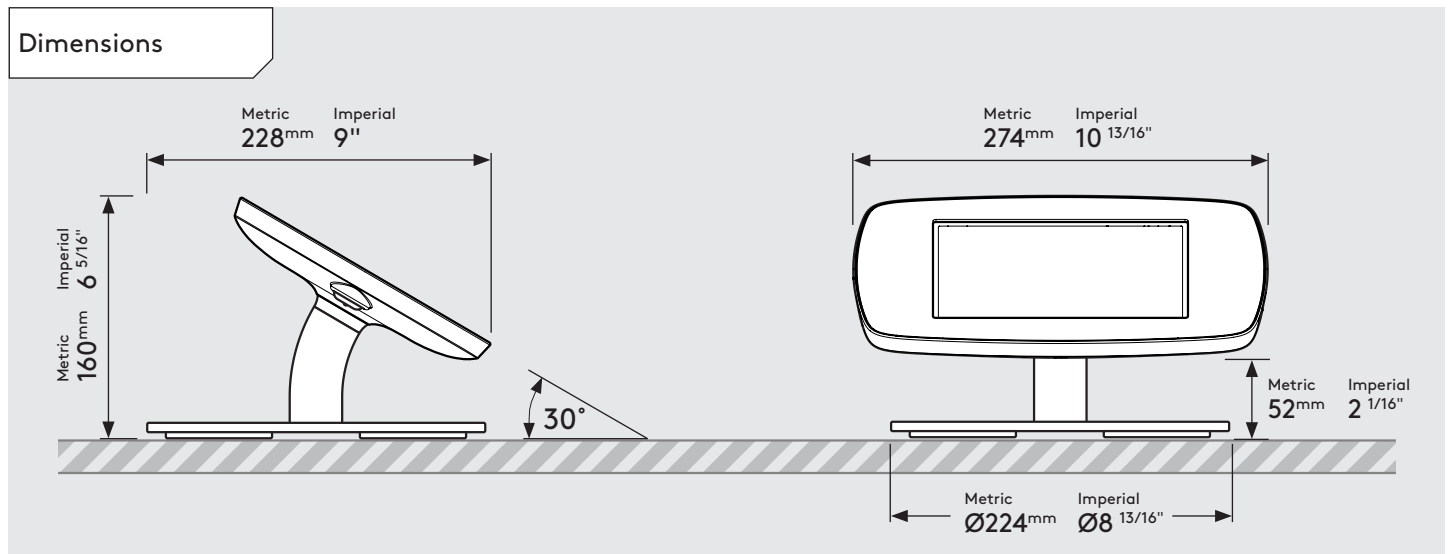

# PRODUCT DATA SHEET - BOUNCEPAD DESK COUNTER

**bouncepad**<sup>®</sup>

**Case:** Mini    **Arm:** Desk    **Mounting:** Freestanding Base    **Packaged weight:** 3.6kg    **Colour:** White  
Black