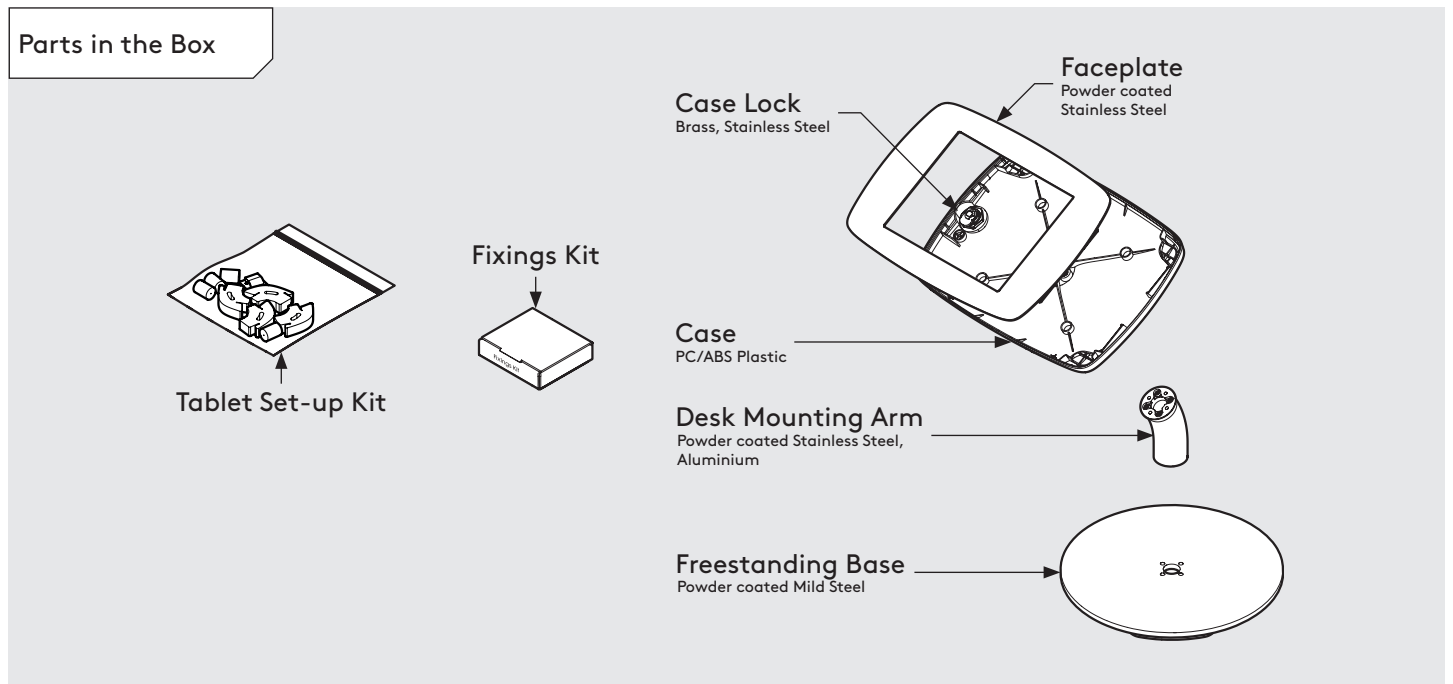

# PRODUCT DATA SHEET - BOUNCEPAD DESK COUNTER

**bouncepad**<sup>®</sup>

**Case:** Mini    **Arm:** Desk    **Mounting:** Freestanding Base    **Packaged weight:** 3.6kg    **Colour:** White  
Black