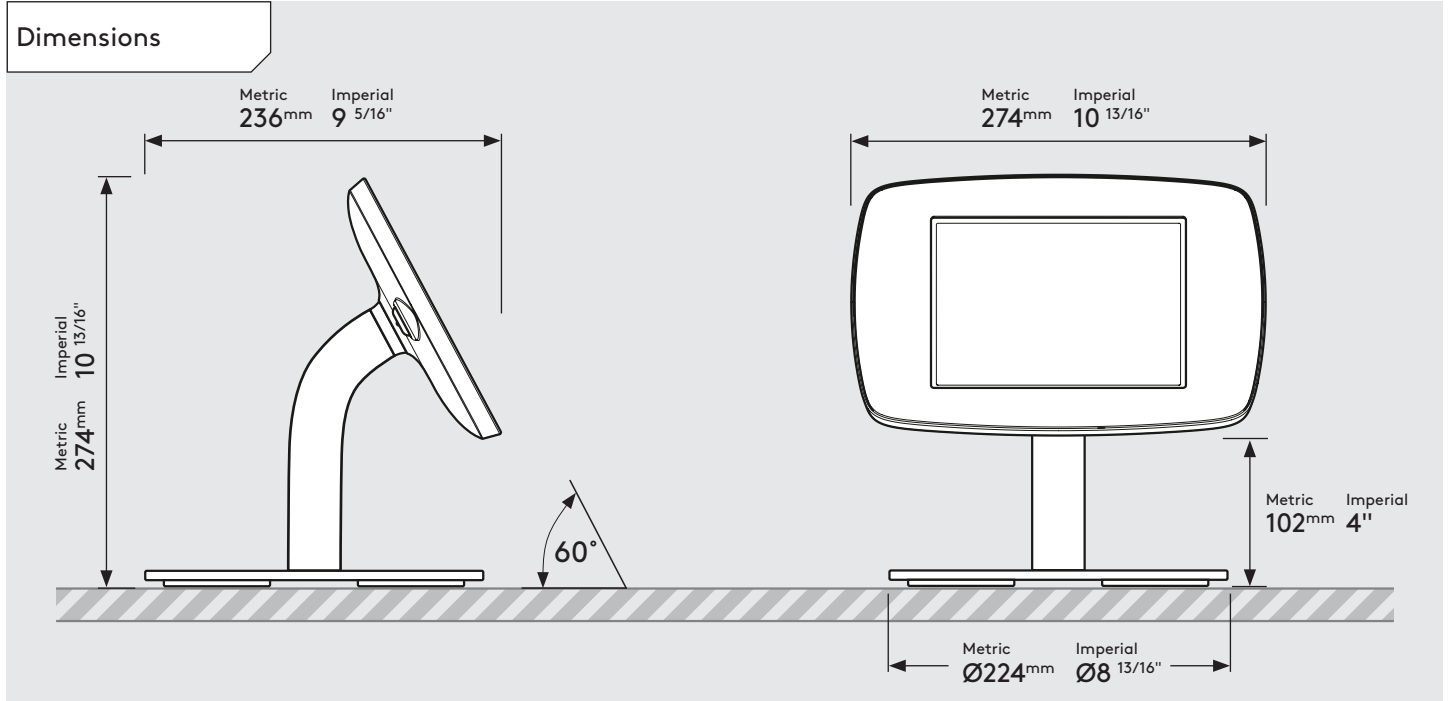

# PRODUCT DATA SHEET - BOUNCEPAD COUNTER 60

**bouncepad**<sup>®</sup>

**Case:** Mini    **Arm:** Static60    **Mounting:** Freestanding Base    **Packaged weight:** 3.6kg    **Colour:** White  
Black