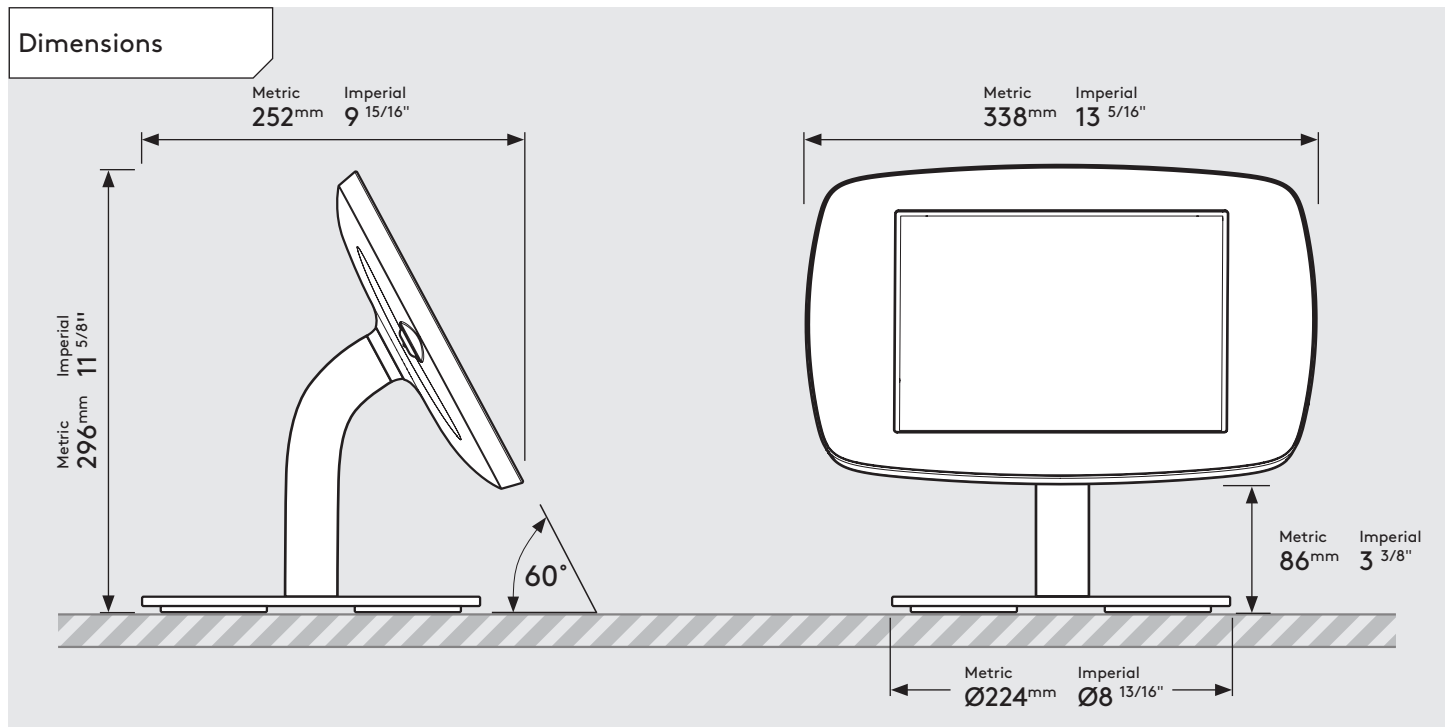

# PRODUCT DATA SHEET - BOUNCEPAD COUNTER 60

**bouncepad**<sup>®</sup>

**Case:** Mini    **Arm:** Static60    **Mounting:** Freestanding Base    **Packaged weight:** 3.6kg    **Colour:** White  
Black

# PRODUCT DATA SHEET - BOUNCEPAD COUNTER 60

**bouncepad**<sup>®</sup>

**Case:** Midi    **Arm:** Static60    **Mounting:** Freestanding Base    **Packaged weight:** 3.8kg    **Colour:** White  
Black

# PRODUCT DATA SHEET - BOUNCEPAD COUNTER 60

**bouncepad**<sup>®</sup>

**Case:** Maxi    **Arm:** Static 60    **Mounting:** Freestanding Base    **Packaged weight:** 4.0kg    **Colour:** White  
Black