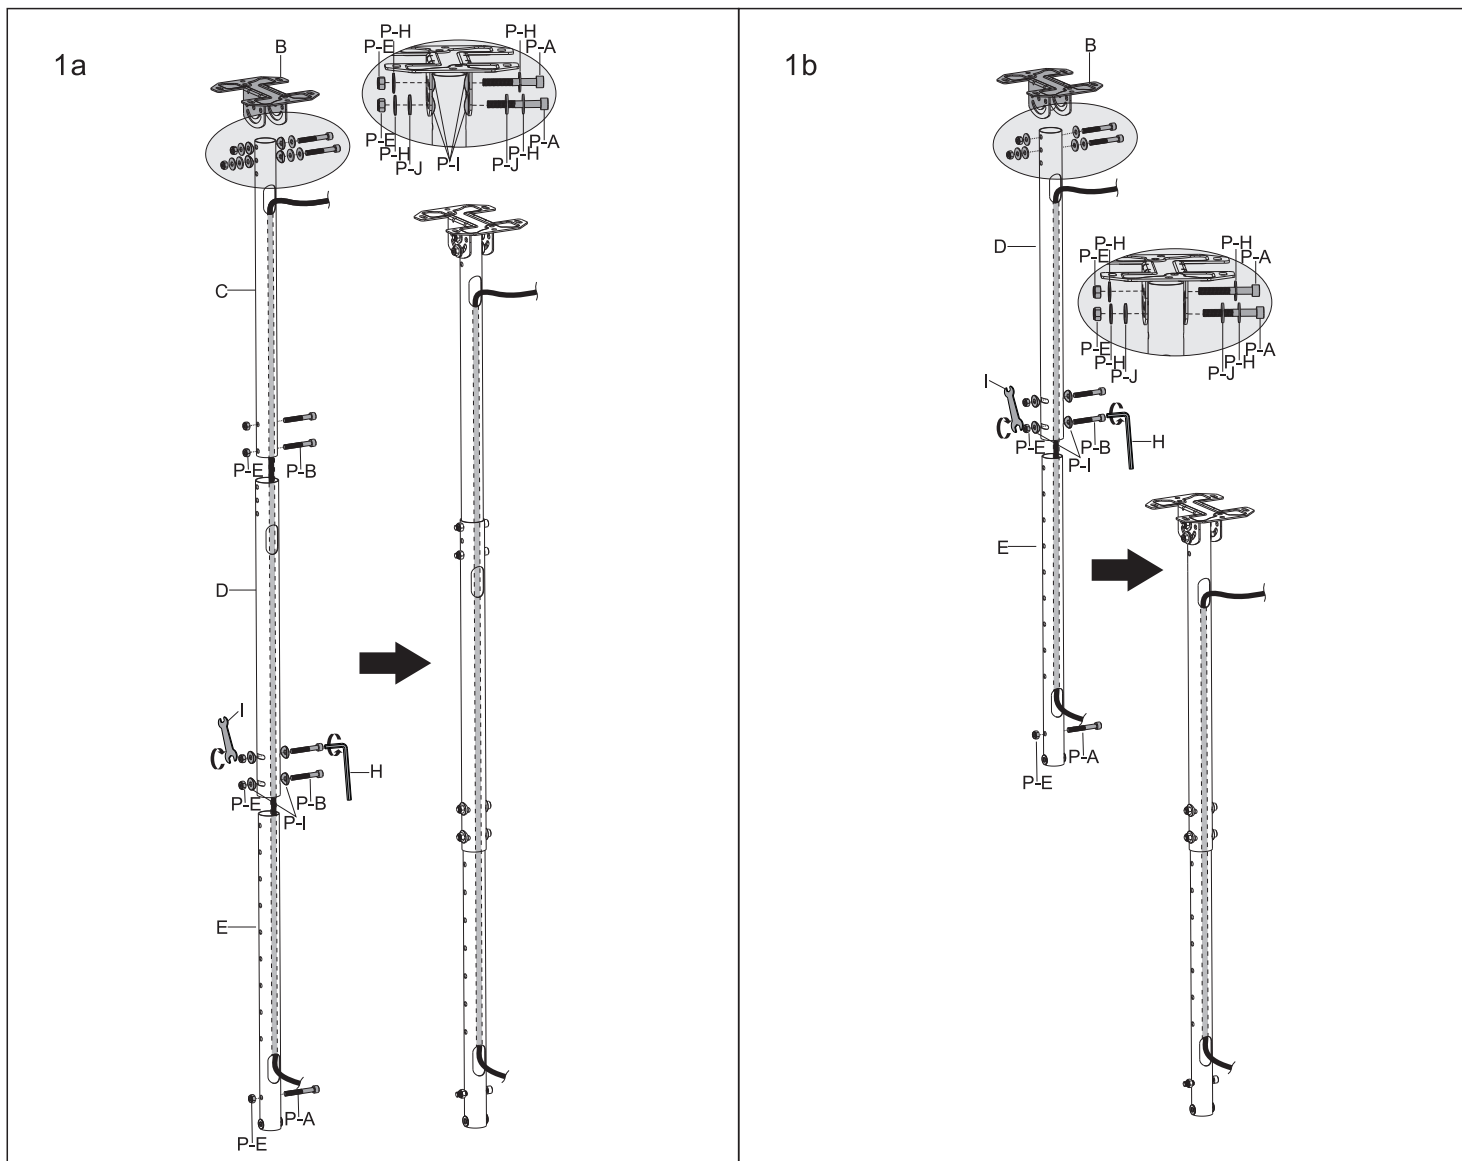

VISION

VFM-C6X4/V2

| | | | | | | | |
|-----------|-------|--|----|------------|-------|--|----|
| A1 | M4x14 | | x4 | A2 | M5x14 | | x4 |
| A3 | M6x14 | | x4 | A4 | M6x30 | | x4 |
| A5 | M8x30 | | x4 | A6 | M8x50 | | x4 |
| A7 | D5 | | x4 | A8 | D8 | | x4 |
| A9 | | | x8 | A10 | | | x8 |

2a

2b

3

4a

VESA 300x200, 400x200

4b

5

6