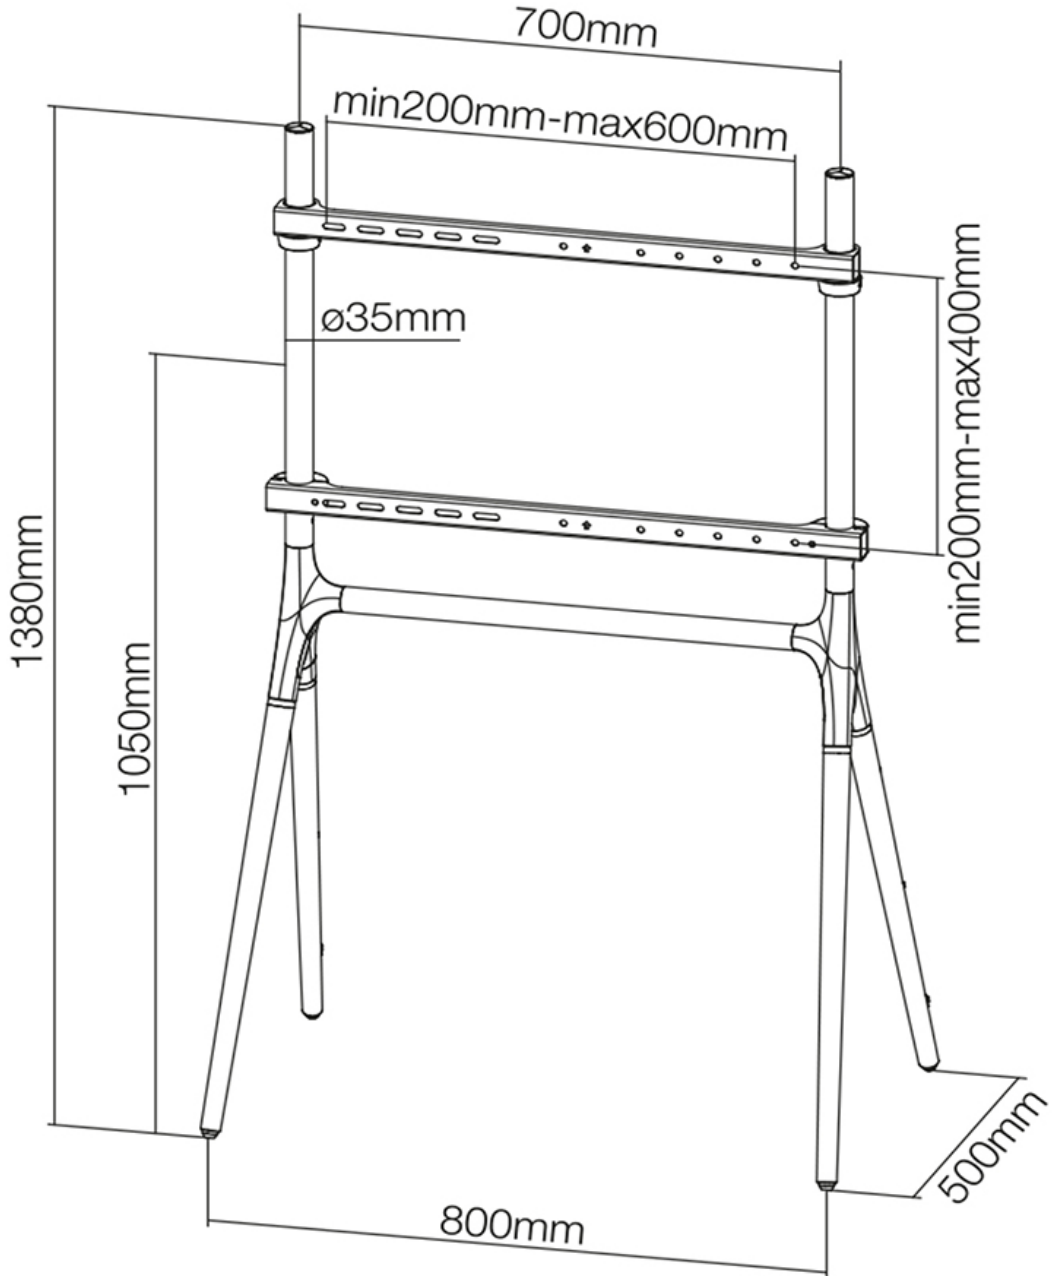

NM-M1000BLACK

NEOMOUNTS NM-M1000BLACK TV

Neomounts