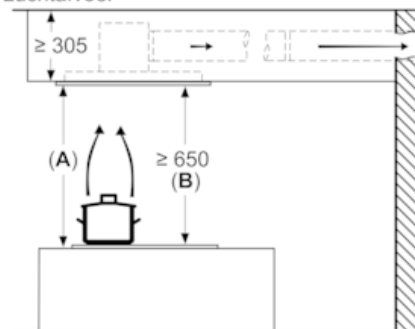

Uitrusting

Technische Data

Keurmerken : CE, VDE
 Lengte elektriciteitsnoer (cm) : 130
 Inbouwafmetingen (hxbxd) : 299mm x 888mm x 487mm
 en: Minimum distance above an electric hob : 650
 en: Minimum distance above a gas hob : 650
 Nettogewicht (kg) : 20,716
 Soort besturing : Elektronisch
 Instelling afzuigvermogen : 3-standen + 2 intensief
 Maximale afzuigcapaciteit luchtafvoer (m³/h) : 459
 Max. capaciteit recirculatie intensiefstand (m³/h) : 565
 Maximale afzuigcapaciteit recirculatie (m³/h) : 422
 Afzuigcapaciteit intensiefstand (m³/h) : 798
 Aantal lampen : 4
 Geluidsniveau (dB (A) re 1pW) : 56
 Diameter luchtafvoer min/max (mm/mm) : 150
 Materiaal vetfilter : Roestvrijstaal wasbaar
 EAN-code : 4242003825655
 Aansluitwaarde (W) : 174
 Spanning (V) : 220-240
 Frequentie (Hz) : 50; 60
 Type stekker : Schuko-/Gardy. met aarding
 Type installatie : Eiland

Technische specificaties:

- Inbouwmaten (hxbxd):
 - 299 x 888 x 487 mm
- Afmetingen luchtafvoer (hxbxd):
 - 300-300 x 900 x 500 mm
- Diameter luchtafvoeraansluiting Ø 150 mm

- Voor recirculatie is een cleanAir koolfilter unit (optioneel accessoire) nodig
- Draaibare motor, luchtuitgang mogelijk in alle vier de richtingen
- Lengte aansluitsnoer 1,3 m
- Aansluitwaarde: 174 W

* Volgens de EU-norm nr. 65/2014

iQ500, Plafondunit, 90 cm, wit LR97CAQ20

Maatschetsen

Ventilatoruitlaat kan in alle vier de richtingen gedraaid worden

Afmeting in mm

Niet direct in gipsplaten of gelijksoortige lichte bouwmaterialen van het verlaagde plafond monteren. Een geschikt frame is nodig, dat vast in het betonplafond is bevestigd.

Afmeting in mm

Afmeting in mm
Luchtafvoer

A: Optimale prestaties 700-1500
B: Vanaf bovenkant pannendrager

Afmeting in mm
Circulatielucht

A: Optimale Performance 700-1500
B: Vanaf de bovenkant van de pannendrager