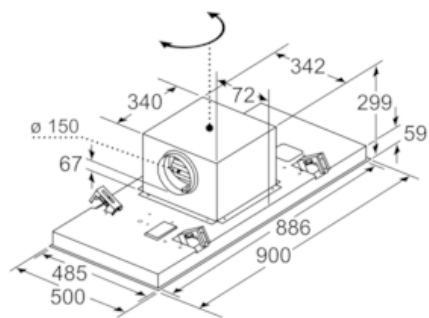

Uitrusting

Technische Data

Keurmerken : CE, VDE
 Lengte elektriciteitsnoer (cm) : 130
 Inbouwafmetingen (hxbxd) : 299mm x 888mm x 487mm
 en: Minimum distance above an electric hob : 650
 en: Minimum distance above a gas hob : 650
 Nettogewicht (kg) : 20,716
 Soort besturing : Elektronisch
 Instelling afzuigvermogen : 3-standen + 2 intensief
 Maximale afzuigcapaciteit luchtafvoer (m³/h) : 459
 Max. capaciteit recirculatie intensiefstand (m³/h) : 565
 Maximale afzuigcapaciteit recirculatie (m³/h) : 422
 Afzuigcapaciteit intensiefstand (m³/h) : 798
 Aantal lampen : 4
 Geluidsniveau (dB (A) re 1pW) : 56
 Diameter luchtafvoer min/max (mm/mm) : 150
 Materiaal vetfilter : Roestvrijstaal wasbaar
 EAN-code : 4242003825655
 Aansluitwaarde (W) : 174
 Spanning (V) : 220-240
 Frequentie (Hz) : 50; 60
 Type stekker : Schuko-/Gardy. met aarding
 Type installatie : Eiland

Technische specificaties:

- Inbouwmaten (hxbxd):
 - 299 x 888 x 487 mm
- Afmetingen luchtafvoer (hxbxd):
 - 300-300 x 900 x 500 mm
- Diameter luchtafvoeraansluiting Ø 150 mm

- Voor recirculatie is een cleanAir koolfilter unit (optioneel accessoire) nodig
- Draaibare motor, luchtuitgang mogelijk in alle vier de richtingen
- Lengte aansluitsnoer 1,3 m
- Aansluitwaarde: 174 W

* Volgens de EU-norm nr. 65/2014

iQ500, Plafondunit, 90 cm, wit LR97CAQ20

Maatschetsen

Ventilatoruitlaat kan in alle vier de richtingen gedraaid worden

Afmeting in mm

Niet direct in gipsplaten of gelijksoortige lichte bouwmaterialen van het verlaagde plafond monteren. Een geschikt frame is nodig, dat vast in het betonplafond is bevestigd.

Afmeting in mm

Afmeting in mm
Luchtafvoer

A: Optimale prestaties 700-1500
B: Vanaf bovenkant pannendrager

Afmeting in mm
Circulatielucht

A: Optimale Performance 700-1500
B: Vanaf de bovenkant van de pannendrager