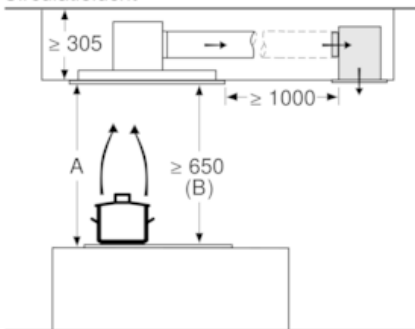

Uitrusting

Technische Data

Keurmerken : CE, VDE
 Lengte elektriciteitsnoer (cm) : 130
 Inbouwafmetingen (hxbxd) : 299mm x 888mm x 487mm
 en: Minimum distance above an electric hob : 650
 en: Minimum distance above a gas hob : 650
 Nettogewicht (kg) : 20,716
 Soort besturing : Elektronisch
 Instelling afzuigvermogen : 3-standen + 2 intensief
 Maximale afzuigcapaciteit luchtafvoer (m³/h) : 459
 Max. capaciteit recirculatie intensiefstand (m³/h) : 565
 Maximale afzuigcapaciteit recirculatie (m³/h) : 422
 Afzuigcapaciteit intensiefstand (m³/h) : 798
 Aantal lampen : 4
 Geluidsniveau (dB (A) re 1pW) : 56
 Diameter luchtafvoer min/max (mm/mm) : 150
 Materiaal vetfilter : Roestvrijstaal wasbaar
 EAN-code : 4242003825655
 Aansluitwaarde (W) : 174
 Spanning (V) : 220-240
 Frequentie (Hz) : 50; 60
 Type stekker : Schuko-/Gardy. met aarding
 Type installatie : Eiland

Technische specificaties:

- Inbouwmaten (hxbxd):
 - 299 x 888 x 487 mm
- Afmetingen luchtafvoer (hxbxd):
 - 300-300 x 900 x 500 mm
- Diameter luchtafvoeraansluiting Ø 150 mm

- Voor recirculatie is een cleanAir koolfilter unit (optioneel accessoire) nodig
- Draaibare motor, luchtuitgang mogelijk in alle vier de richtingen
- Lengte aansluitsnoer 1,3 m
- Aansluitwaarde: 174 W

* Volgens de EU-norm nr. 65/2014

iQ500, Plafondunit, 90 cm, wit LR97CAQ20

Maatschetsen

Ventilatoruitlaat kan in alle vier de richtingen gedraaid worden

Afmeting in mm

Niet direct in gipsplaten of gelijksoortige lichte bouwmaterialen van het verlaagde plafond monteren. Een geschikt frame is nodig, dat vast in het betonplafond is bevestigd.

Afmeting in mm

Afmeting in mm
Luchtafvoer

A: Optimale prestaties 700-1500
B: Vanaf bovenkant pannendrager

Afmeting in mm
Circulatielucht

A: Optimale Performance 700-1500
B: Vanaf de bovenkant van de pannendrager