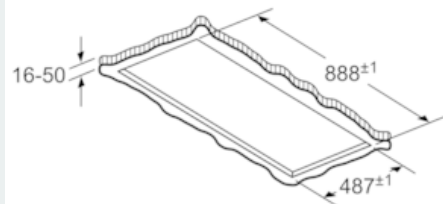

Uitrusting

Technische Data

Keurmerken : CE, VDE
 Lengte elektriciteitsnoer (cm) : 130
 Inbouwafmetingen (hxbxd) : 299mm x 888mm x 487mm
 en: Minimum distance above an electric hob : 650
 en: Minimum distance above a gas hob : 650
 Nettogewicht (kg) : 20,716
 Soort besturing : Elektronisch
 Instelling afzuigvermogen : 3-standen + 2 intensief
 Maximale afzuigcapaciteit luchtafvoer (m³/h) : 459
 Max. capaciteit recirculatie intensiefstand (m³/h) : 565
 Maximale afzuigcapaciteit recirculatie (m³/h) : 422
 Afzuigcapaciteit intensiefstand (m³/h) : 798
 Aantal lampen : 4
 Geluidsniveau (dB (A) re 1pW) : 56
 Diameter luchtafvoer min/max (mm/mm) : 150
 Materiaal vetfilter : Roestvrijstaal wasbaar
 EAN-code : 4242003825655
 Aansluitwaarde (W) : 174
 Spanning (V) : 220-240
 Frequentie (Hz) : 50; 60
 Type stekker : Schuko-/Gardy. met aarding
 Type installatie : Eiland

Technische specificaties:

- Inbouwmaten (hxbxd):
 - 299 x 888 x 487 mm
- Afmetingen luchtafvoer (hxbxd):
 - 300-300 x 900 x 500 mm
- Diameter luchtafvoeraansluiting Ø 150 mm

- Voor recirculatie is een cleanAir koolfilter unit (optioneel accessoire) nodig
- Draaibare motor, luchtuitgang mogelijk in alle vier de richtingen
- Lengte aansluitsnoer 1,3 m
- Aansluitwaarde: 174 W

* Volgens de EU-norm nr. 65/2014

iQ500, Plafondunit, 90 cm, wit LR97CAQ20

Maatschetsen

Ventilatoruitlaat kan in alle vier de richtingen gedraaid worden

Afmeting in mm

Niet direct in gipsplaten of gelijksoortige lichte bouwmaterialen van het verlaagde plafond monteren. Een geschikt frame is nodig, dat vast in het betonplafond is bevestigd.

Afmeting in mm

Afmeting in mm
Luchtafvoer

A: Optimale prestaties 700-1500
B: Vanaf bovenkant pannendrager

Afmeting in mm
Circulatielucht

A: Optimale Performance 700-1500
B: Vanaf de bovenkant van de pannendrager