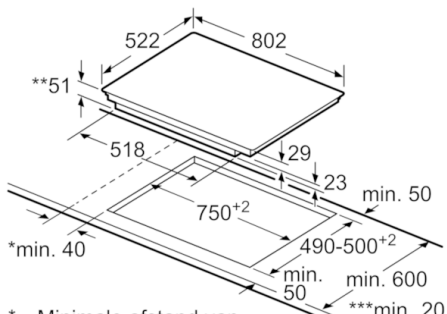

Technische Data

Productnaam/ Productfamilie :	kookplaat glaskeramiek
Uitvoering :	Inbouw
Energiesoort :	Elektrisch
Aantal zones dat tegelijk kan worden gebruikt :	5
Inbouwafmetingen (hxbxd) :	51 x 750-750 x 490-500
Breedte apparaat (mm) :	802
Afmetingen van het apparaat h(min/max)xbxd (mm) :	51 x 802 x 522
Afmetingen inclusief verpakking hxbxd (mm) :	126 x 953 x 608
Nettogewicht (kg) :	14,803
Brutogewicht (kg) :	16,0
Restwarmte indicator :	Apart
Positie bedieningspaneel :	Voorzijde kookplaat
Materiaal vangschaal :	glaskeramisch
Kleur oppervlak :	zwart
Keurmerken :	AENOR, CE
Lengte elektriciteitsnoer (cm) :	110
EAN-code :	4242005090013
Aansluitwaarde (W) :	7400
Spanning (V) :	220-240
Frequentie (Hz) :	50; 60

Technische specificaties:

- Inbouwmaten (hxbxd): 750 mm x 490 mm x 55 mm
- Afmetingen: (bxd) 802 mm x 522 mm
- Aansluitwaarde: 7,4 kW
- Aansluitsnoer: 1,1 m
- Inclusief aansluitsnoer
- Minimale werkbladdikte: 30 mm

Serie | 6, Inductiekookplaat, 80 cm, PIV851FC5E

①
Er moet voor een ventilatiespleet
worden gezorgd.

Afmetingen in mm

Afmetingen
in mm

* Minimale afstand van
kookplaatuitsparing tot de wand
** Inbouwdiepte
*** met ondergebouwde bakoven min. 30,
eventueel meer; zie maatvereisten
van de bakoven

Afmeting in mm

Afmetingen in mm