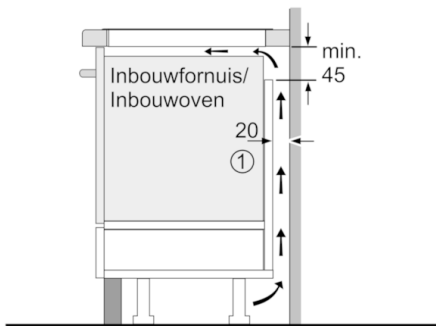

Serie | 6, Inductiekookplaat, 80 cm, PIV851FC5E

①
Er moet voor een ventilatiespleet
worden gezorgd.

Afmetingen in mm