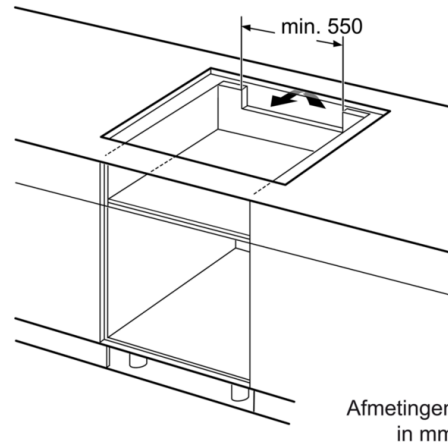

Technische Data

Productnaam/ Productfamilie :	kookplaat glaskeramiek
Uitvoering :	Inbouw
Energiesoort :	Elektrisch
Aantal zones dat tegelijk kan worden gebruikt :	5
Inbouwafmetingen (hxbxd) :	51 x 750-750 x 490-500
Breedte apparaat (mm) :	802
Afmetingen van het apparaat h(min/max)xbxd (mm) :	51 x 802 x 522
Afmetingen inclusief verpakking hxbxd (mm) :	126 x 953 x 608
Nettogewicht (kg) :	14,803
Brutogewicht (kg) :	16,0
Restwarmte indicator :	Apart
Positie bedieningspaneel :	Voorzijde kookplaat
Materiaal vangschaal :	glaskeramisch
Kleur oppervlak :	zwart
Keurmerken :	AENOR, CE
Lengte elektriciteitsnoer (cm) :	110
EAN-code :	4242005090013
Aansluitwaarde (W) :	7400
Spanning (V) :	220-240
Frequentie (Hz) :	50; 60

Technische specificaties:

- Inbouwmaten (hxbxd): 750 mm x 490 mm x 55 mm
- Afmetingen: (bxd) 802 mm x 522 mm
- Aansluitwaarde: 7,4 kW
- Aansluitsnoer: 1,1 m
- Inclusief aansluitsnoer
- Minimale werkbladdikte: 30 mm

Serie | 6, Inductiekookplaat, 80 cm, PIV851FC5E

①
Er moet voor een ventilatiespleet
worden gezorgd.

Afmetingen in mm

Afmetingen
in mm

* Minimale afstand van
kookplaatuitsparing tot de wand
** Inbouwdiepte
*** met ondergebouwde bakoven min. 30,
eventueel meer; zie maatvereisten
van de bakoven