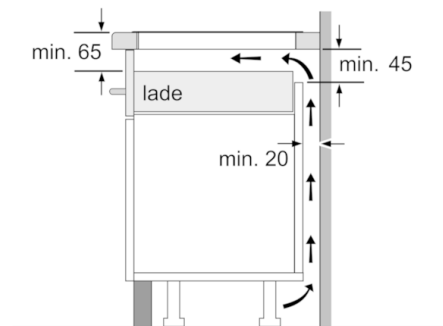

Technische Data

Productnaam/ Productfamilie :	kookplaat glaskeramiek
Uitvoering :	Inbouw
Energiesoort :	Elektrisch
Aantal zones dat tegelijk kan worden gebruikt :	5
Inbouwafmetingen (hxbxd) :	51 x 750-750 x 490-500
Breedte apparaat (mm) :	802
Afmetingen van het apparaat h(min/max)xbxd (mm) :	51 x 802 x 522
Afmetingen inclusief verpakking hxbxd (mm) :	126 x 953 x 608
Nettogewicht (kg) :	14,803
Brutogewicht (kg) :	16,0
Restwarmte indicator :	Apart
Positie bedieningspaneel :	Voorzijde kookplaat
Materiaal vangschaal :	glaskeramisch
Kleur oppervlak :	zwart
Keurmerken :	AENOR, CE
Lengte elektriciteitsnoer (cm) :	110
EAN-code :	4242005090013
Aansluitwaarde (W) :	7400
Spanning (V) :	220-240
Frequentie (Hz) :	50; 60

Technische specificaties:

- Inbouwmaten (hxbxd): 750 mm x 490 mm x 55 mm
- Afmetingen: (bxd) 802 mm x 522 mm
- Aansluitwaarde: 7,4 kW
- Aansluitsnoer: 1,1 m
- Inclusief aansluitsnoer
- Minimale werkbladdikte: 30 mm

Serie | 6, Inductiekookplaat, 80 cm, PIV851FC5E

①
Er moet voor een ventilatiespleet
worden gezorgd.

Afmetingen in mm

Afmetingen
in mm

* Minimale afstand van
kookplaatuitsparing tot de wand
** Inbouwdiepte
*** met ondergebouwde bakoven min. 30,
eventueel meer; zie maatvereisten
van de bakoven

Afmeting in mm

Afmetingen in mm