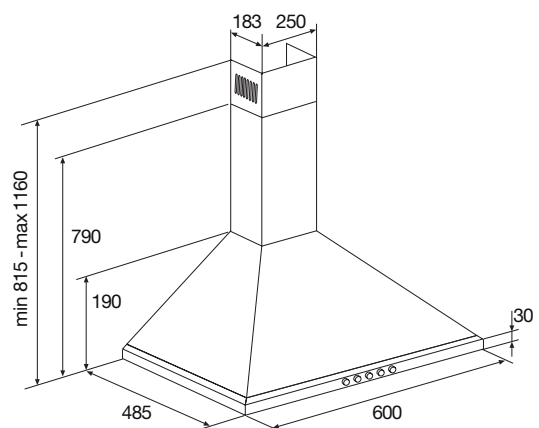

AP260RVS SCHOUWKAP (60 CM)

- geschikt voor afvoer naar buiten en recirculatie
- afvoer aan bovenzijde
- 2 aluminium cassettefilters
- 1 thermisch beveiligde motor
- 3 snelheden

- energielabel D
- afvoer mantel (bxh) 250 x 183 mm
- diameter afvoer 150 mm
- aansluitwaarde 135 W
- verlichting (LED) 2 x 2,5 W
- max. afzuigcapaciteit 350 m³/h
- geluidsniveau (min.-max.) 40 – 60 dB(A)

- koolstoffilter (set van 2 stuks) REC10

EAN NR: 8715393209528