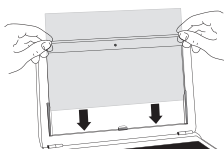

Produit	Ref
12.5" W (16:9) Dim : 276,6x155,5mm	016225
13.3" W (16:10) Dim : 286,4x179mm	016226
13.3" W (16:9) Dim : 294x165mm	016227
14" W (16:9) Dim : 310x174mm	016403
14.1" (4:3) Dim : 286x214mm	016228
14.1" W (16:10) Dim : 303,5x189,5mm	016229
15" (4:3) Dim : 305x228mm	016231
15.4" W (16:10) Dim : 332,5x207,8mm	016232
15.6" W (16:9) Dim : 344x194,5 mm	016233
17" W (4:3) Dim : 338x270mm	016234
17" W (16:10) Dim : 368x230mm	016235

Produit	Ref
17.3" W (16:9) Dim : 383x215mm	016236
18.4" W (16:9) Dim : 407x229mm	016237
19" (4:3) Dim : 377x302mm	016238
19" W (16:10) Dim : 409,5x257mm	016239
19" W (16:9) Dim : 409,8x230,4mm	016245
20.1" W (16:9) Dim : 442,8x249mm	016240
20.1" W (16:10) Dim : 434x271,5mm	016247
22" W (16:10) Dim : 474x297mm	016241
22" W (16:9) Dim : 476,6x268,1mm	016249
23" W (16:9) Dim 509.8 x 286.7mm	016242
24" W (16:9) Dim : 531x298mm	016243

PPC HT : à partir de 29.16€ (réf. 016225)