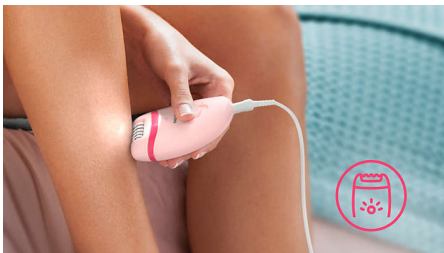

Tillbehör

- Inkluderar trimhuvud och bikinikam
- Inkluderar massagekåpa
- Exfolieringshandske för att förhindra inåtväxta hårstrån
- Resefodral
- Rakhuvud och kam för en nära rakning

Enkel användning

- 2 hastighetsinställningar för att få tag i tunnare och tjockare hårstrån
- Profilerat, ergonomiskt grepp för bekväm användning
- Unik inbyggd lampa för att bättre kunna se fina hårstrån
- Tvättbart epileringshuvud för ökad hygien och enkel rengöring

Noggranna resultat

- Effektivt epileringssystem drar ut hårstråna med rötterna

Funktioner

Effektivt epileringssystem

Effektivt epileringssystem gör din hud len och utan stubb i flera veckor

Opti-light

En unik inbyggd lampa ser till att färre hårstrån missas för en effektivare epilering.

Två hastighetsinställningar

2 hastighetsinställningar för att ta bort tunnare och tjockare hårstrån för en mer anpassad hårborttagningsbehandling.

Ergonomiskt grepp

Den rundade formen ligger skönt i handen för bekväm hårborttagning. Och dessutom är den snygg!

Tvättbart epileringshuvud

Den här epilatorn har ett tvättbart epileringshuvud. Huvudet kan lossas och rengöras under rinnande vatten för bättre hygien

Rakhuvud och kam

Rakhuvudet och kammen ger en nära rakning och mer skonsamhet för olika delar av kroppen.