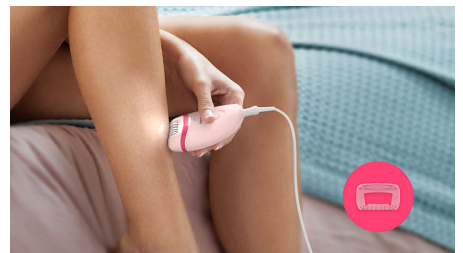

Tillbehör

- Inkluderar trimhuvud och bikinikam
- Inkluderar massagekåpa
- Exfolieringshandske för att förhindra inåtväxta hårstrån
- Resefodral
- Rakhuvud och kam för en nära rakning

Enkel användning

- 2 hastighetsinställningar för att få tag i tunnare och tjockare hårstrån
- Profilerat, ergonomiskt grepp för bekväm användning
- Unik inbyggd lampa för att bättre kunna se fina hårstrån
- Tvättbart epileringshuvud för ökad hygien och enkel rengöring

Tvättbart epileringshuvud

Den här epilatorn har ett tvättbart epileringshuvud. Huvudet kan lossas och rengöras under rinnande vatten för bättre hygien

Rakhuvud och kam

Rakhuvudet och kammen ger en nära rakning och mer skonsamhet för olika delar av kroppen.

Trimhuvud och bikinikam

Inkluderar ett trimhuvud och en bikinikam för trimning och formning av känsliga områden för ökad bekvämlighet.

Massagekåpa

Massagekåpan lindrar epileringskänslan.

Exfolieringshandske