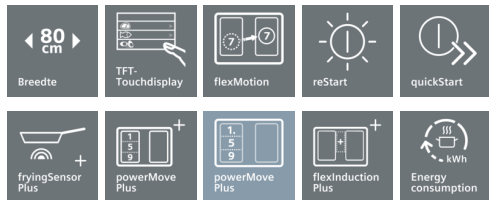

iQ700

EX877KYG5E

Inductiekookplaat, 80 cm  
studioLine

De moderne flexInduction kookplaat voor meer flexibiliteit tijdens het koken.

- ✓ flexInduction Plus past de kookzones aan op de pannen tot wel  $\varnothing$  30 cm - voor meer flexibiliteit.
- ✓ Home Connect: informatie over uw kookplaat, waar u ook bent - met de eenvoudig te gebruiken Home Connect App.
- ✓ cookConnect: diverse functies van de afzuigkap direct te bedienen via de kookplaat.
- ✓ Het nieuwe TFT-Touchdisplay maakt het bedienen van alle kookzones makkelijker dan ooit tevoren
- ✓ kookSensor: innovatief systeem dat de temperatuur constant houdt en overkoken voorkomt.
- ✓ De braadSensor plus regelt de temperatuur in de pan zo dat niks meer aanbrandt.
- ✓ powerMove: intuïtieve bediening dankzij drie zones met verschillende temperaturen, die automatisch activeren.

#### Technische Data

Productnaam/ Productfamilie : kookplaat glaskeramiek  
 Uitvoering : Inbouw  
 Energiesoort : Elektrisch  
 Aantal zones dat tegelijk kan worden gebruikt : 4  
 Inbouwafmetingen (hxbxd) : 51 x 750-780 x 490-500  
 Breedte apparaat (mm) : 812  
 Afmetingen van het apparaat h(min/max)x bxd (mm) : 51 x 812 x 520  
 Afmetingen inclusief verpakking hxbxd (mm) : 126 x 953 x 608  
 Nettogewicht (kg) : 18,003  
 Brutoweight (kg) : 20,0  
 Restwarmte indicator : Apart  
 Positie bedieningspaneel : Voorzijde kookplaat  
 Kleur oppervlak : , zwart  
 Keurmerken : AENOR, CE  
 Lengte elektriciteitsnoer (cm) : 110  
 EAN-code : 4242003838471  
 Aansluitwaarde (W) : 7400  
 Spanning (V) : 220-240  
 Frequentie (Hz) : 50; 60