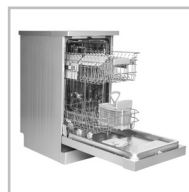

# IVW4508A

- **45 cm** breed
- geschikt voor **10 couverts**
- **Aquastop** en **RVS** kuip
- energieklassen **A++**
- **Nederlandstalige** bediening

ruime inhoud

eenvoudige bediening

energiezuinig