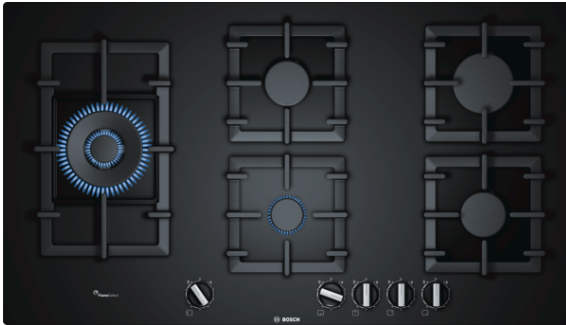

**Serie | 6**
**PPS9A6C90N**  
**Hardglas gaskookplaat**  
**Zwart**  
**92 cm**

**Toebehoren**

1 x Wokring  
 1 x Sudderplaatje

**Optionele accessoires**

HEZ298105 : Simmer plate

**Hardglas gaskookplaat met FlameSelect:  
 bereikt een perfect kookresultaat dankzij 9  
 nauwkeurig in te stellen vermogensstanden.**

- **FlameSelect:** Voor een nauwkeurige instelling van de vlam in negen standen.
- **Wokbrander:** krachtige prestaties met 4,0 kW.
- **Vlak integreerbaar of opbouw:** de keus is aan u.
- **Hardglas oppervlak:** strak design en gemakkelijk te reinigen.
- Doorlopende gietijzeren pannendragers voor maximale stabiliteit en stevigheid.

**Technische Data**

Productnaam/ Productfamilie :	Gaskookplaat m. bovenbediening
Uitvoering :	Inbouw
Energiesoort :	Gas
Aantal zones dat tegelijk kan worden gebruikt :	5
Inbouwfmetingen (hxbxd) :	45 x 850-852 x 490-502
Breedte apparaat (mm) :	915
Afmetingen van het apparaat h(min/max)x bxd (mm) :	45 x 915 x 520
Afmetingen inclusief verpakking hxbxd (mm) :	165 x 1116 x 659
Nettogewicht (kg) :	21,1
Brutogewicht (kg) :	23,0
Restwarmte indicator :	zonder
Positie bedieningspaneel :	Voorzijde kookplaat
Materiaal vangschaal :	hardglas
Kleur oppervlak :	zwart
Kleur van de omlijsting :	zwart
Keurmerken :	CE
Lengte elektriciteits snoer (cm) :	150
EAN-code :	4242002915074
Aansluitwaarde (W) :	1
Aansluitwaarde gas (W) :	11500
Minimale smeltveiligheid (A) :	3
Spanning (V) :	220-240
Frequentie (Hz) :	60; 50

#### **Technische specificaties:**

- Inbouwmaten (hxbxd):  
45 x 850-852 x 490-502 mm
- Aansluitsnoer 1,5 m met stekker
- Afgesteld op aardgas (25 mbar)