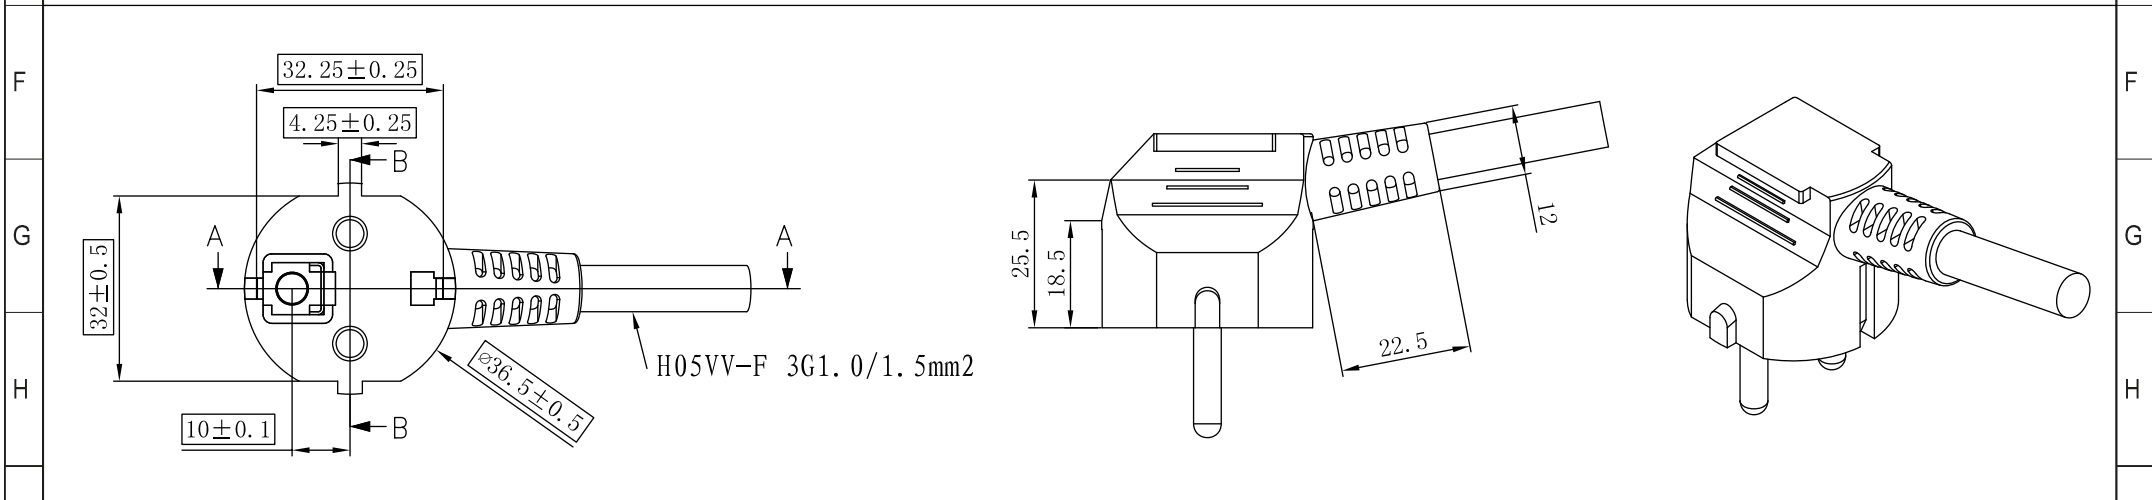

Änderungen		Datum	Name	Bezeichnung	Blatt
Datum	Name	gez.: 05.05.2021	aw	NK 600-XXX CS	2/2
		gepr.: 05.05.2021	aw		
		Norm:		Zeichnungs-Nr.:	von
Änderungen vorbehalten / Subject to change