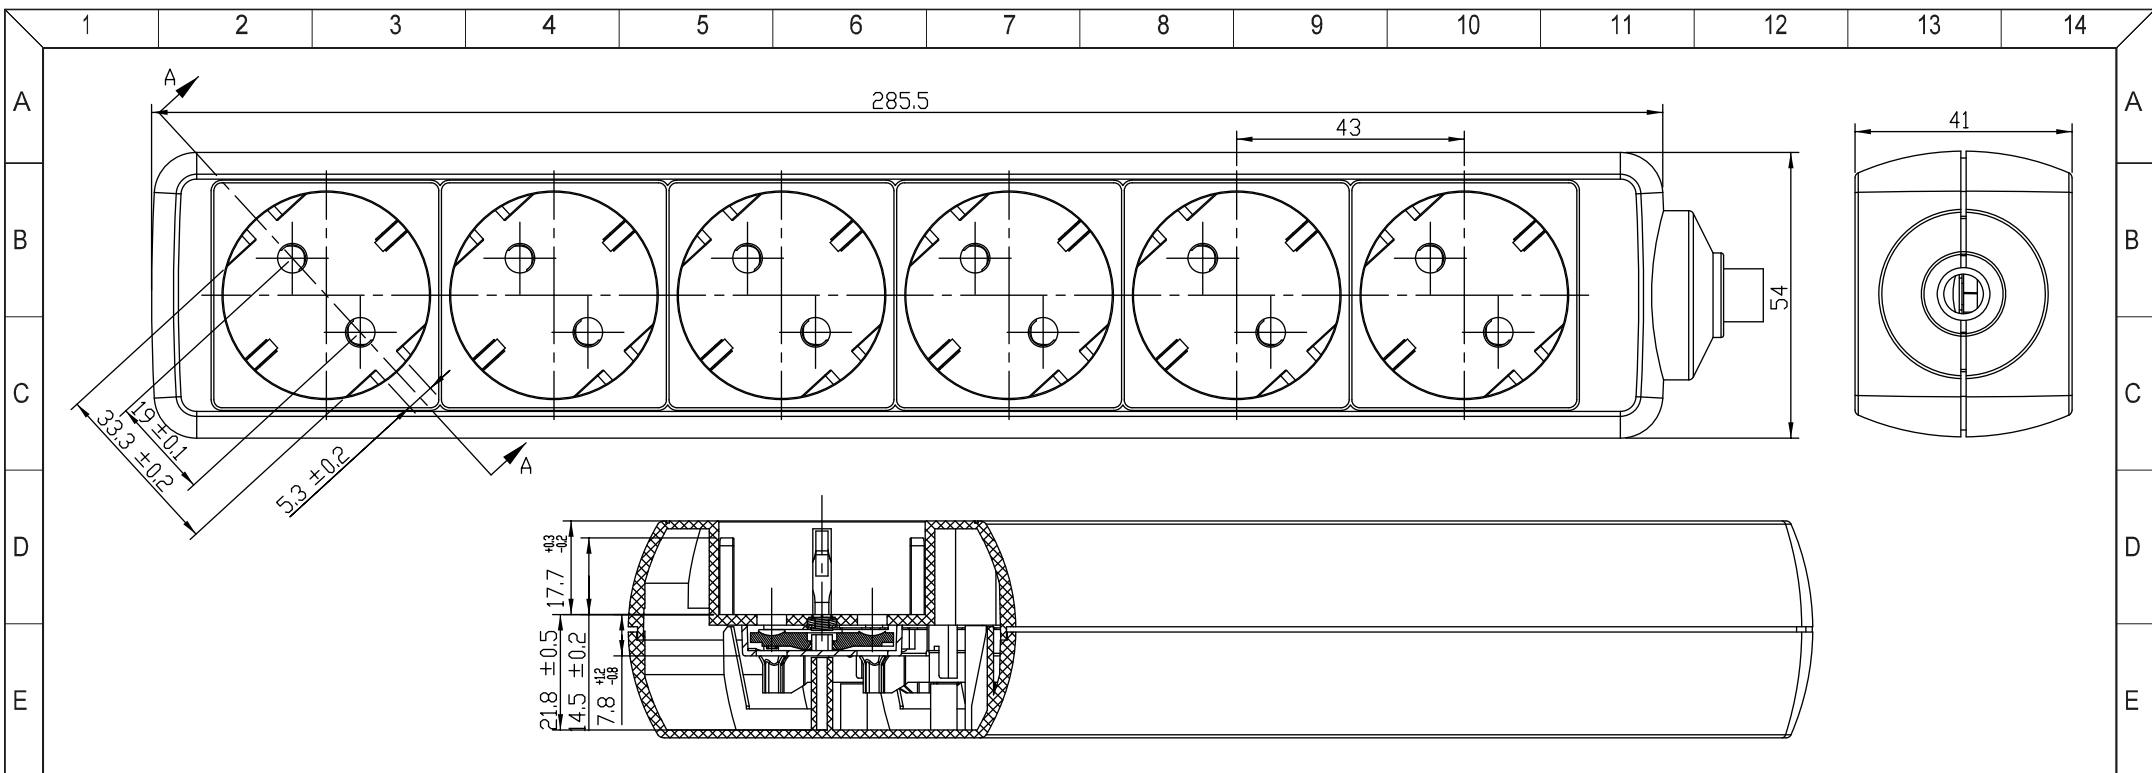

Änderungen		Datum	Name	Bezeichnung	Blatt
Datum	Name	gez.: 05.05.2021	aw	NK 600-XXX CS	2/2
		gepr.: 05.05.2021	aw		
		Norm:		Zeichnungs-Nr.:	von
Änderungen vorbehalten / Subject to change