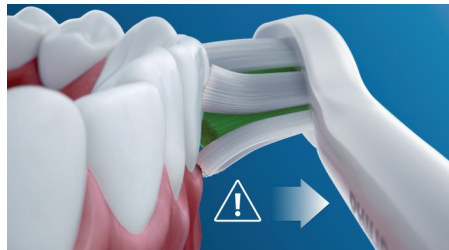

Tre lägen

Med den här tandborsten kan du anpassa din borstning till dina egna behov med tre olika lägen. Rengöringsläget är standard för överlägsen rengöring. White är det perfekta läget för borttagning av ytfläckar. Och med Gum Care-läget får du en extra minuts borstning med minskad effekt så att du varsamt kan massera tandköttet.

Säkert och skonsamt

Du får en säker borstningsupplevelse: vår sonic-teknik är lämplig för användning med tandställning, fyllningar, kronor, och fasader, och hjälper till att förhindra hål och förbättra munhälsan.

Philips Sonicare-teknik

Philips Sonicares avancerade soniska teknik sprutar vatten mellan tänderna, och dess borstag bryter upp plack och sveper bort den för en mycket effektiv daglig borstning.

Övervaka borsttrycket