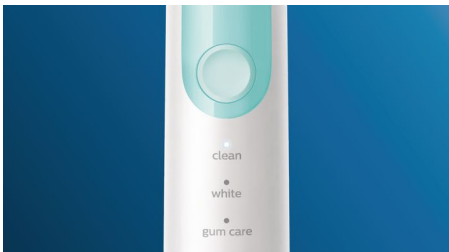

PHILIPS

sonicare

Sonisk eltandborste

ProtectiveClean
5100

Inbyggd trycksensor

3 lägen

1 st BrushSync-funktion

Resefodral

Utformad för dig

- Uppmuntran att borsta noggrant
- Gör resan enklare för dig

Funktioner

Naturligt vitare tänder

Klicka på W2 Optimal White-borsthuvudet för att ta bort ytfläckar och få ett vitare leende. Det är kliniskt bevisat att de tätt sittande fläckborttagningsborsten i mitten gör tänderna vitare på bara en vecka.

Tre lägen

Med den här tandborsten kan du anpassa din borstning till dina egna behov med tre olika lägen. Rengöringsläget är standard för överlägsen rengöring. White är det perfekta läget för borttagning av ytfläckar. Och med Gum Care-läget får du en extra minuts borstning med minskad effekt så att du varsamt kan massera tandköttet.

Philips Sonicare-teknik

Philips Sonicares avancerade soniska teknik sprutar vatten mellan tänderna, och dess borstag bryter upp plack och sveper bort den för en mycket effektiv daglig borstning.

Övervaka borsttrycket