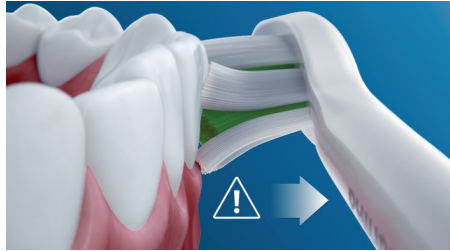

Övervaka borsttrycket

Om du borstar för hårt kan tänder och tandkött skadas. För att förhindra detta avger Philips Sonicare ProtectiveClean ett försiktigt pulserande ljud för att påminna dig om att lätta på trycket.