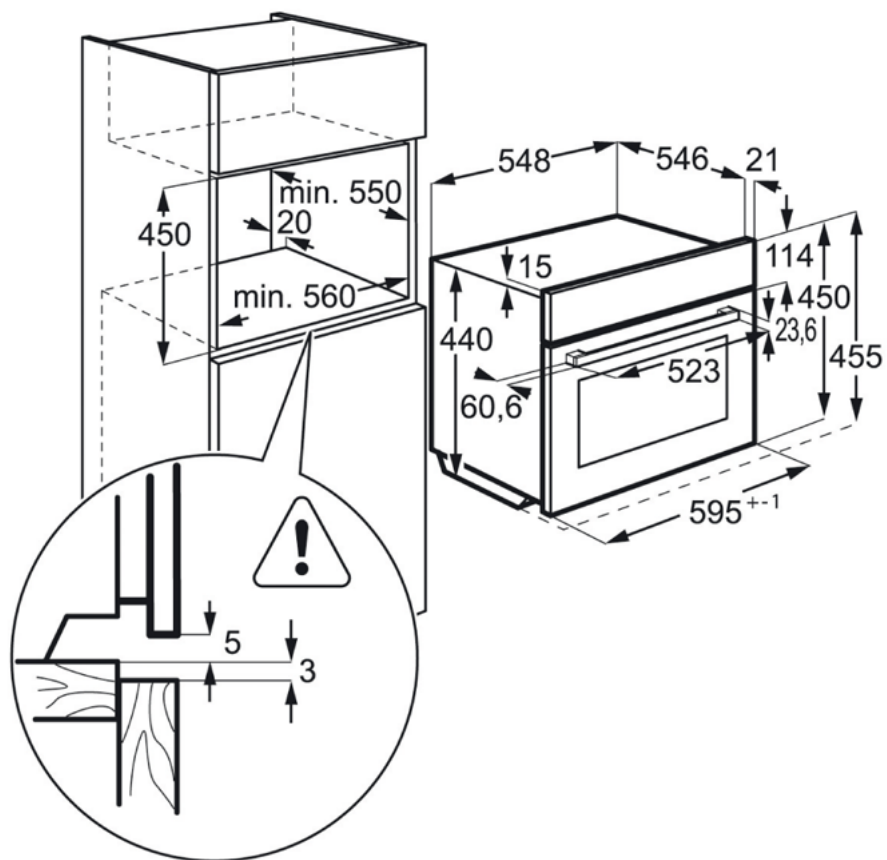

KMK721000M Inbouwoven

PSGBOV160D363011

PSGBOV160D363008