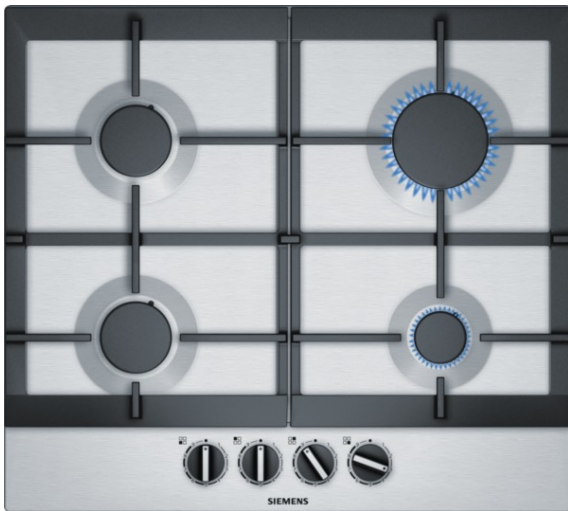

iQ500
EC6A5PC90N
Roestvrij staal
58 cm breed

Gaskookplaat met stepFlame Technology voor nauwkeurige controle van de vlam in negen stappen

- ✓ stepFlame Technology: nauwkeurige beheersing en controle van de vlam in negen standen.
- ✓ Hoogwaardige materialen en vakmanschap - gietijzeren pannendragers.
- ✓ Comfortabel gebruik door de hoge kwaliteit zwaardknoppen
- ✓ Een uniek en mooi roestvrij stalen oppervlakte design

Uitrusting

Technische Data

Productnaam/ Productfamilie : Gaskookplaat m. bovenbediening
 Uitvoering : Inbouw
 Energiesoort : Gas
 Aantal zones dat tegelijk kan worden gebruikt : 4
 Soort bedieningselementen : zwaardknoppen
 Inbouwafmetingen (hxbxd) : 45 x 560-562 x 480-492
 Breedte apparaat (mm) : 582
 Afmetingen van het apparaat h(min/max)xhxd (mm) : 45 x 582 x 520
 Nettogewicht (kg) : 10,0
 Brutogewicht (kg) : 11,0
 Restwarmte indicator : zonder
 Positie bedieningspaneel : Voorzijde kookplaat
 Materiaal vangschaal : roestvrij staal
 Kleur oppervlak : inox
 Kleur van de omlijsting : inox
 Keurmerken : CE
 Lengte elektriciteitsnoer (cm) : 150
 EAN-code : 4242003742082
 Aansluitwaarde (W) : 1
 Aansluitwaarde gas (W) : 7500
 Minimale smeltveiligheid (A) : 3
 Spanning (V) : 220-240
 Frequentie (Hz) : 60; 50

Toebehoren

1 x Sudderplaatje

Optionele accessoires

HZ298105 Simmer plate

iQ500
EC6A5PC90N
Roestvrij staal
58 cm breed

Uitrusting

Prestaties en grootte:

- 4 Gasbranders
- 1 Sterk-, 2 Normaal-, 1 Sudderbrander
- - Linksachter: Normaalbrander 1.75 kW
- - Rechtsachter: Sterkbrander 3 kW
- - Linksvoor: Normaalbrander 1,75 kW
- - Rechtsvoor: Sudderbrander 1 kW

Design:

- Oppervlakte: roestvrij staal
- Mat zwarte gietijzeren pannendragers

Comfort / Zekerheid:

- stepFlame Technology
- Zwaardknoppen
- Geïntegreerde vonkontsteking
- Thermo-elektrische beveiliging: "geen vlam, geen gas!"
- Mono-gasbrander (ééndelig)