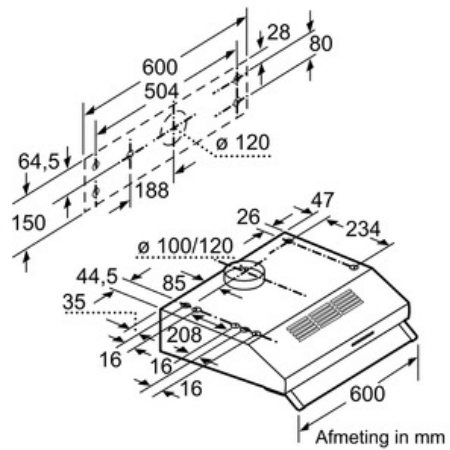

#### Technische specificaties:

- Afmetingen luchtafvoer (hxbxd): 150-150 x 600 x 482 mm
- Afmetingen recirculatie (hxbxd): 150-150 x 600 x 482 mm
- Aansluitwaarde: 146 W
- Diameter luchtafvoeraansluiting Ø 120 mm, 100 mm

\* Volgens de EU-norm nr. 65/2014

**Serie | 4 Afzuigkappen**

**DUL63CC20**

**Wit**

**Afzuigkap onderbouw, 60 cm breed**

Afmeting in mm

Afmeting in mm

Afmeting in mm