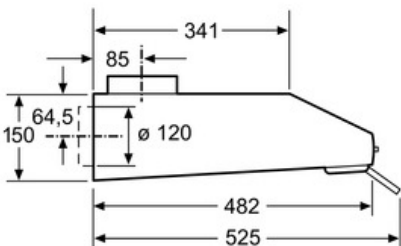

#### Technische specificaties:

- Afmetingen luchtafvoer (hxbxd): 150-150 x 600 x 482 mm
- Afmetingen recirculatie (hxbxd): 150-150 x 600 x 482 mm
- Aansluitwaarde: 146 W
- Diameter luchtafvoeraansluiting Ø 120 mm, 100 mm

\* Volgens de EU-norm nr. 65/2014

**Serie | 4 Afzuigkappen**

**DUL63CC20**

**Wit**

**Afzuigkap onderbouw, 60 cm breed**

Afmeting in mm

Afmeting in mm

Afmeting in mm