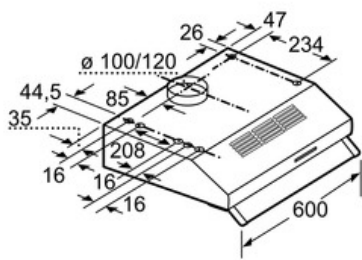

#### Technische specificaties:

- Afmetingen luchtafvoer (hxbxd): 150-150 x 600 x 482 mm
- Afmetingen recirculatie (hxbxd): 150-150 x 600 x 482 mm
- Aansluitwaarde: 146 W
- Diameter luchtafvoeraansluiting Ø 120 mm, 100 mm

\* Volgens de EU-norm nr. 65/2014

**Serie | 4 Afzuigkappen**

**DUL63CC20**

**Wit**

**Afzuigkap onderbouw, 60 cm breed**

Afmeting in mm

Afmeting in mm

Afmeting in mm