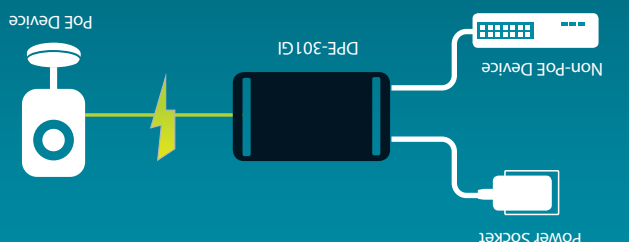

How It Works

Mounting slots allow for flexible installation and placement*

Simply connect Ethernet and power cables - no configuration needed*

Provide power and data connection to a PoE-capable device using a single Ethernet cable

Gigabit Ethernet port for speeds up to 1000 Mbps*

Gigabit PoE+ Injector DPE-301GI

D-Link®

PLUG & PLAY