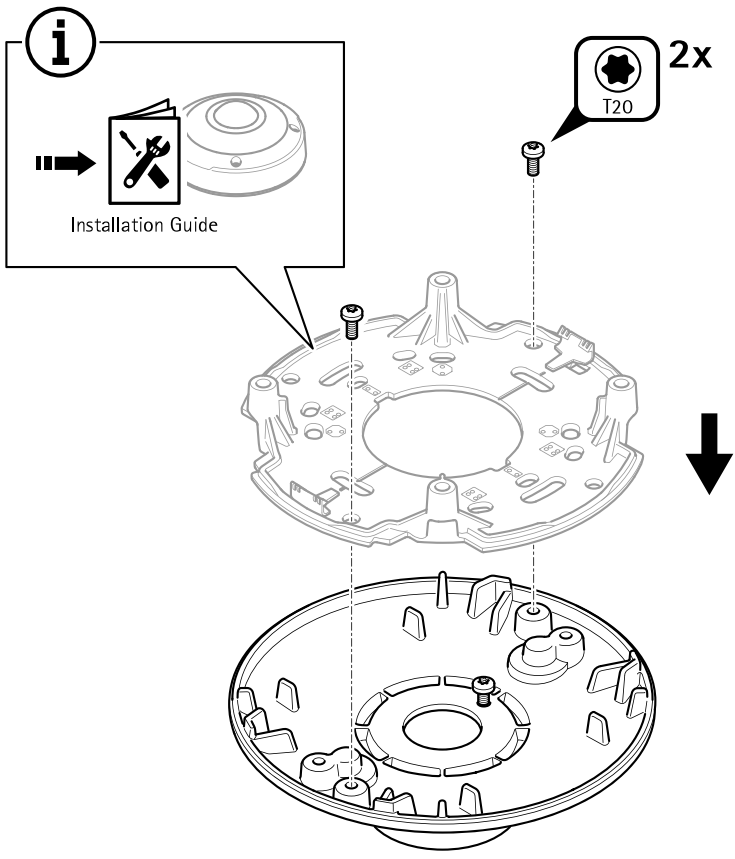

AXIS T94K01D Pendant Kit

Installation Guide

AXIS T94K01D Pendant Kit

 <p>AXIS M3057-PLVE AXIS M3058-PLVE</p>	 1x  2x	 1x  2x	 1x  1.1
 <p>AXIS P32-V/-LV</p>	 1x  2x	 1x  2x	 1x  2.1
 <p>AXIS P33-V/-LV</p>	 1x  2x	 1x  2x	 1x  3.1
 <p>AXIS Q35-V/-LV</p>	 1x  2x	 1x  2x	 1x  4.1

AXIS T94K01D Pendant Kit

1.1

1.2

1.3

1.4

2.1

AXIS T94K01D Pendant Kit

2.2