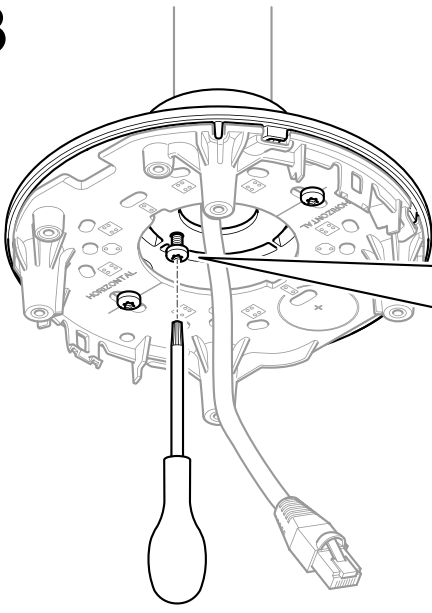

AXIS T94K01D Pendant Kit

Installation Guide

AXIS T94K01D Pendant Kit

 <p>AXIS M3057-PLVE AXIS M3058-PLVE</p>	 1x  2x	 1x  2x	 1x  1.1
 <p>AXIS P32-V/-LV</p>	 1x  2x	 1x  2x	 1x  2.1
 <p>AXIS P33-V/-LV</p>	 1x  2x	 1x  2x	 1x  3.1
 <p>AXIS Q35-V/-LV</p>	 1x  2x	 1x  2x	 1x  4.1

AXIS T94K01D Pendant Kit

1.1

1.2

1.3

1.4

2.1

AXIS T94K01D Pendant Kit

2.2

1.5" NPS

3/4" (M25)

2.3

1x

2.4

2.5

2.6

3.1