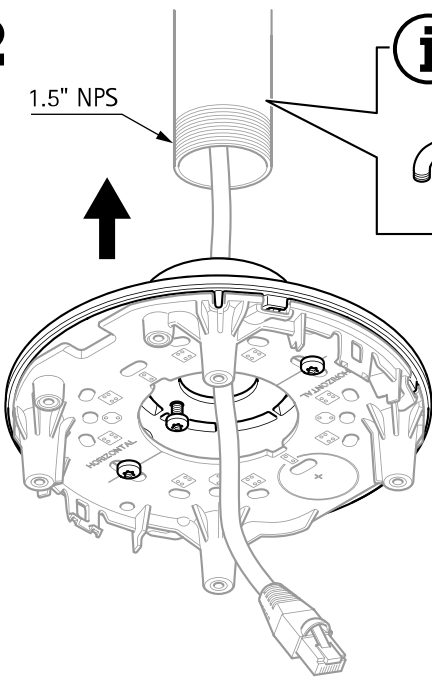

AXIS T94K01D Pendant Kit

Installation Guide

AXIS T94K01D Pendant Kit

 <p>AXIS M3057-PLVE AXIS M3058-PLVE</p>	 1x  2x	 1x  2x	 1x  1.1
 <p>AXIS P32-V/-LV</p>	 1x  2x	 1x  2x	 1x  2.1
 <p>AXIS P33-V/-LV</p>	 1x  2x	 1x  2x	 1x  3.1
 <p>AXIS Q35-V/-LV</p>	 1x  2x	 1x  2x	 1x  4.1

AXIS T94K01D Pendant Kit

1.1

1.2

1.3

1.4

2.1

AXIS T94K01D Pendant Kit

2.2

1.5" NPS

3/4" (M25)

2.3

1x

2.4

2.5

2.6

3.1

AXIS T94K01D Pendant Kit

3.2

3.3

4.1

4.2

4.3

4.4

4.5