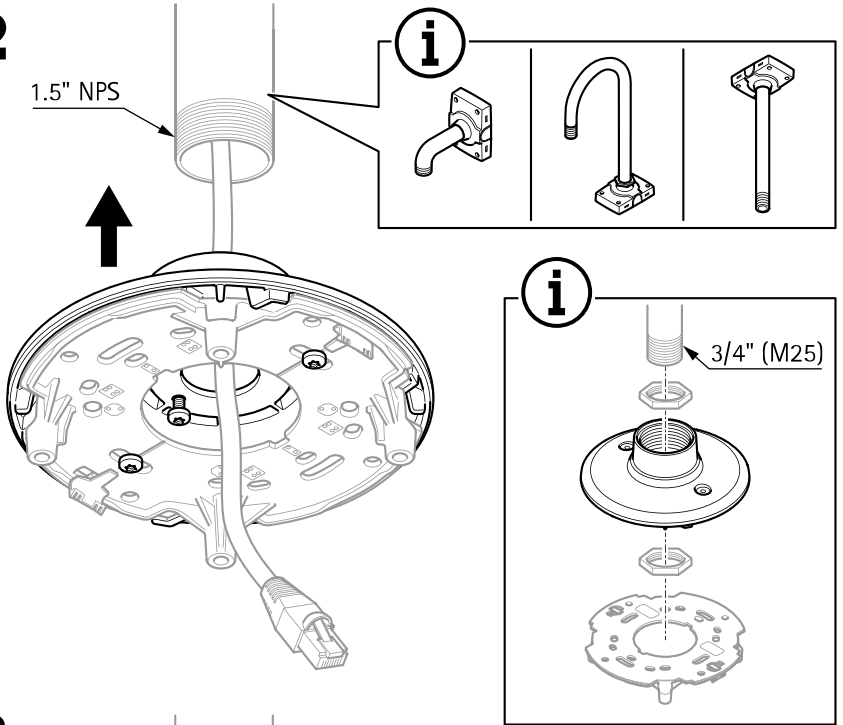

AXIS T94K01D Pendant Kit

Installation Guide

AXIS T94K01D Pendant Kit

 <p>AXIS M3057-PLVE AXIS M3058-PLVE</p>	 1x  2x	 1x  2x	 1x  1.1
 <p>AXIS P32-V/-LV</p>	 1x  2x	 1x  2x	 1x  2.1
 <p>AXIS P33-V/-LV</p>	 1x  2x	 1x  2x	 1x  3.1
 <p>AXIS Q35-V/-LV</p>	 1x  2x	 1x  2x	 1x  4.1

AXIS T94K01D Pendant Kit

1.1

1.2

1.3

1.4

2.1

AXIS T94K01D Pendant Kit

2.2

1.5" NPS

3/4" (M25)

2.3

1x

2.4

2.5

2.6

3.1