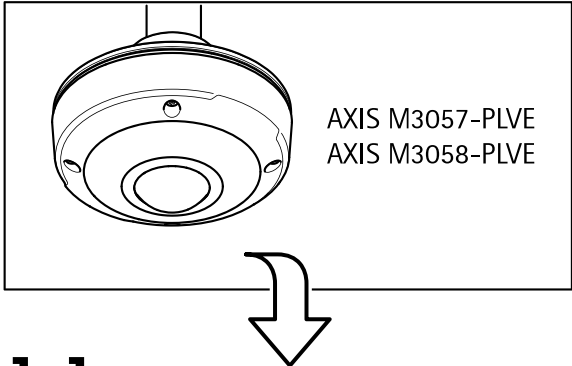

AXIS T94K01D Pendant Kit

1.1