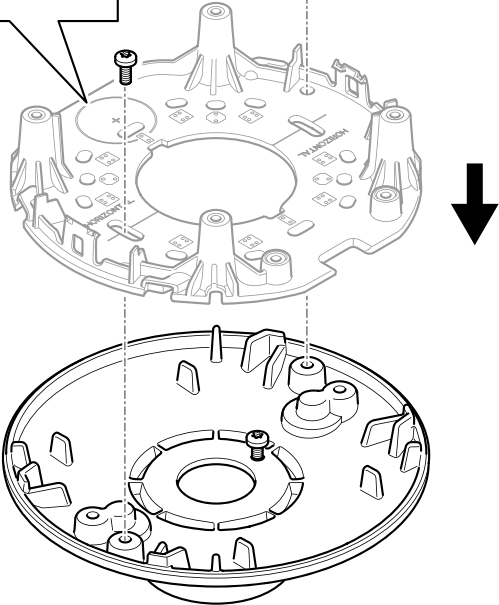

AXIS T94K01D Pendant Kit

Installation Guide

AXIS T94K01D Pendant Kit

 <p>AXIS M3057-PLVE AXIS M3058-PLVE</p>	 1x  2x	 1x  2x	 1x  1.1
 <p>AXIS P32-V/-LV</p>	 1x  2x	 1x  2x	 1x  2.1
 <p>AXIS P33-V/-LV</p>	 1x  2x	 1x  2x	 1x  3.1
 <p>AXIS Q35-V/-LV</p>	 1x  2x	 1x  2x	 1x  4.1

AXIS T94K01D Pendant Kit

1.1

1.2

1.3

1.4

2.1

AXIS T94K01D Pendant Kit

2.2

1.5" NPS

3/4" (M25)

2.3

1x

2.4

2.5

2.6

3.1