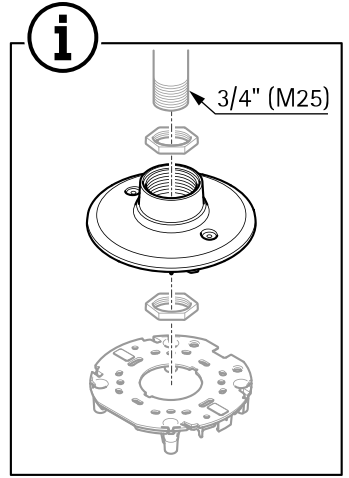

AXIS T94K01D Pendant Kit

Installation Guide

AXIS T94K01D Pendant Kit

 <p>AXIS M3057-PLVE AXIS M3058-PLVE</p>	 1x  2x	 1x  2x	 1x  1.1
 <p>AXIS P32-V/-LV</p>	 1x  2x	 1x  2x	 1x  2.1
 <p>AXIS P33-V/-LV</p>	 1x  2x	 1x  2x	 1x  3.1
 <p>AXIS Q35-V/-LV</p>	 1x  2x	 1x  2x	 1x  4.1

AXIS T94K01D Pendant Kit

1.1

1.2

1.3

1.4

2.1

AXIS T94K01D Pendant Kit

2.2

1.5" NPS

3/4" (M25)

2.3

1x

2.4

2.5

2.6

3.1