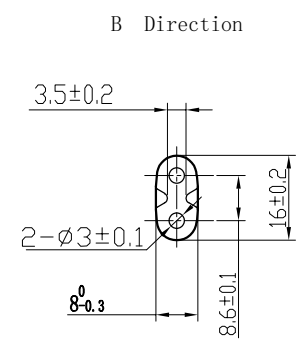

标记	处数	分区	更改	日期

NO.	27-0029	27-0035	27-0112B	27-0174
LENGTH(mm)	5000	10000	2000	3000
COLOR	BLACK	BLACK	BLACK	BLACK

- Notes:
1. Plug: JT006A/ST2 Clear injection no scratch and dirt;
 2. Cable: H03VVH2-F 2*0.75mm² Jacket 3.5±0.1*5.7±0.2 Conductor 24*0.198±0.004 Core∅2.2±0.1
Cable Mark: <VDE> H03VVH2-F 2*0.75mm²
 3. Test: Hi-pot: Inner Voltage AC2500V/1S External Voltage AC4000V/1S
current leakage 1mA, insulation resistance no less than 5MΩ, no strike out;

尺寸标注 DIMENSION		公差 TOLERANCE		第三角投影 THE THIRD ANGLE PROJECTION			第X张 共X张			
公差	公差	版本	比例	比例	比例	比例	比例	比例	比例	比例
长度	角度	版本	A	比例	1:1	UNIT	mm	比例	HPS	A4
<200	±0.1	±0.5°	FILE LOCATION							
200~500	±0.3		FIGURE NO							
500~800	±0.5		FIGURE NO							
<800	±1.0		FIGURE NO							
设计 DESIGN	产品名称 PRODUCTOR NAME		JT006A/ST2							
审核 AUDIT										
批准 APPROVAL										