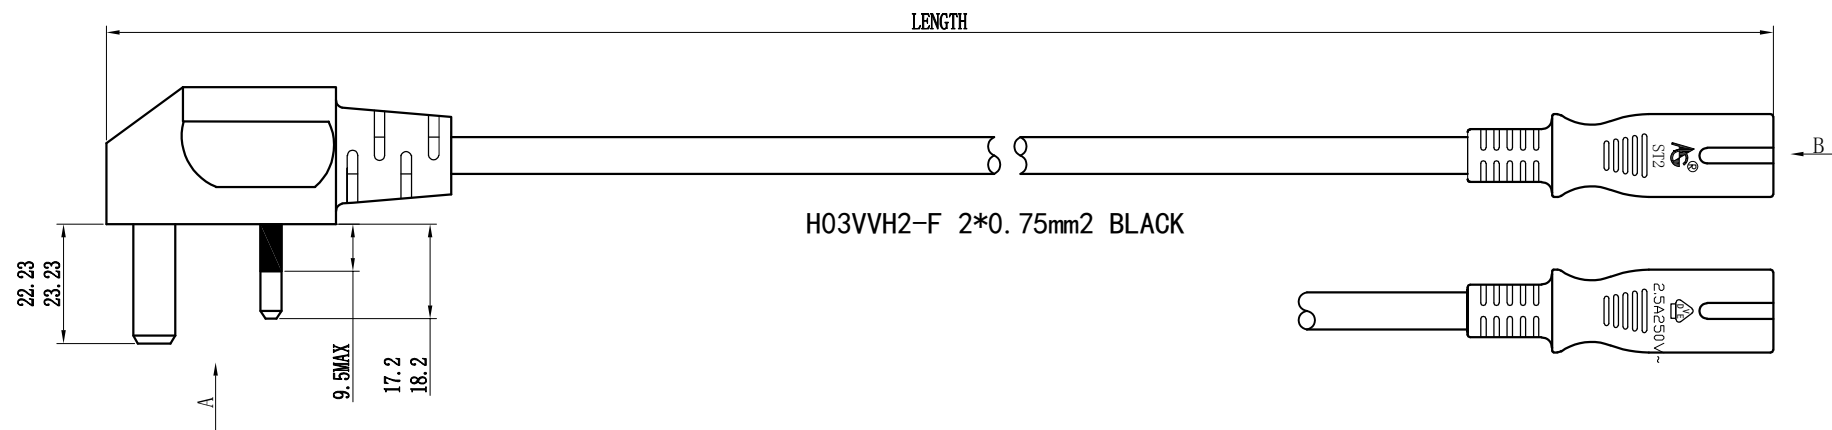

标记	处数	分区	更改	日期

NO.	27-0029	27-0035	27-0112B	27-0174
LENGTH(mm)	5000	10000	2000	3000
COLOR	BLACK	BLACK	BLACK	BLACK

- Notes:
1. Plug: JT006A/ST2 Clear injection no scratch and dirt;
 2. Cable: H03VVH2-F 2*0.75mm² Jacket 3.5±0.1*5.7±0.2 Conductor 24*0.198±0.004 Core∅2.2±0.1
Cable Mark: <VDE> H03VVH2-F 2*0.75mm²
 3. Test: Hi-pot: Inner Voltage AC2500V/1S External Voltage AC4000V/1S
current leakage 1mA, insulation resistance no less than 5MΩ, no strike out;

尺寸标注 DIMENSION		公差 TOLERANCE		第三角投影 THE THIRD ANGLE PROJECTION			第X张 共X张			
公差	公差	版本	比例	比例	比例	比例	比例	比例	比例	比例
长度	角度	版本	A	比例	1:1	UNIT	mm	比例	HPS	A4
<200	±0.1	±0.5°	FILE LOCATION							
200~500	±0.3		FIGURE NO							
500~800	±0.5		FIGURE NO							
<800	±1.0		FIGURE NO							
设计 DESIGN	产品名称 PRODUCTOR NAME		JT006A/ST2							
审核 AUDIT										
批准 APPROVAL										