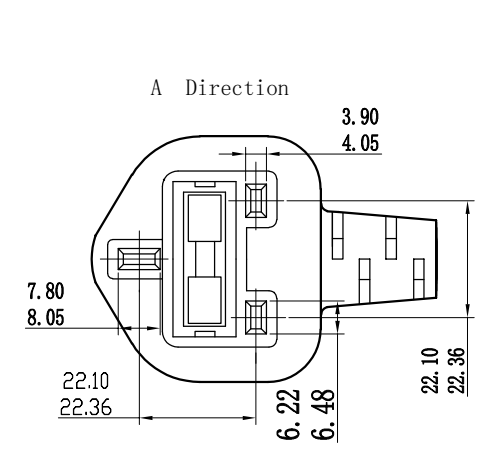

标记	处数	分区	更改	日期

NO.	27-0029	27-0035	27-0112B	27-0174
LENGTH(mm)	5000	10000	2000	3000
COLOR	BLACK	BLACK	BLACK	BLACK

- Notes:
1. Plug: JT006A/ST2 Clear injection no scratch and dirt;
 2. Cable: H03VVH2-F 2*0.75mm² Jacket 3.5±0.1*5.7±0.2 Conductor 24*0.198±0.004 Core∅2.2±0.1
Cable Mark: <VDE> H03VVH2-F 2*0.75mm²
 3. Test: Hi-pot: Inner Voltage AC2500V/1S External Voltage AC4000V/1S
current leakage 1mA, insulation resistance no less than 5MΩ, no strike out;

尺寸标注 DIMENSION		公差 TOLERANCE		第三角投影 THE THIRD ANGLE PROJECTION			第X张 共X张			
公差	公差	版本	比例	比例	比例	比例	比例	比例	比例	比例
长度	角度	版本	A	比例	1:1	UNIT	mm	比例	HPS	A4
<200	±0.1	±0.5°	FILE LOCATION							
200~500	±0.3		FIGURE NO							
500~800	±0.5		FIGURE NO							
<800	±1.0		FIGURE NO							
设计 DESIGN	产品名称 PRODUCTOR NAME		JT006A/ST2							
审核 AUDIT										
批准 APPROVAL										