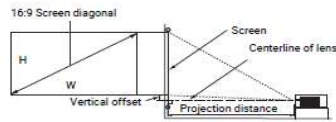

### Projection dimensions

• The screen aspect ratio is 16:9 and the projected picture is in a 16:9 aspect ratio

Screen size			Projection distance (mm)				Offset (mm)
Diagonal	H (mm)	W (mm)	Min. distance (with max. zoom)	Average	Max. distance (with min. zoom)		
60	1524	747	1328	1528	1760	1962	43
70	1778	872	1550	1782	2053	2324	50
80	2032	996	1771	2037	2347	2657	57
90	2286	1121	1962	2291	2640	2989	64
100	2540	1245	2214	2546	2933	3321	72
110	2794	1370	2435	2800	3227	3653	79
115	2921	1432	2546	2928	3373	3810	82
120	3048	1494	2657	3055	3520	3985	86
130	3302	1619	2878	3310	3813	4317	93
135	3429	1681	2989	3437	3960	4483	97
140	3556	1743	3099	3564	4107	4649	100
150	3810	1868	3321	3819	4400	4981	107

## Dimension

### Dimensions

343.8 mm (W) x 256 mm (D) x 136 mm (H)

Unit: mm