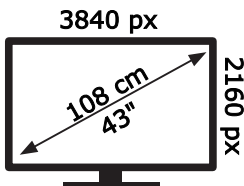

ENERG

TOSHIBA

43UF2653DB

33 kWh/1000h

ABCDEF **G**

73 kWh/1000h

50766045