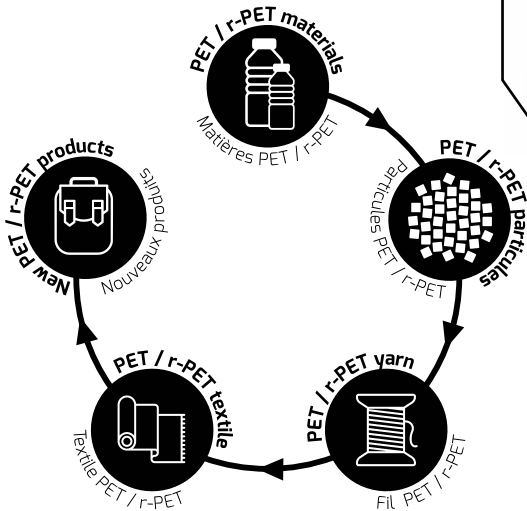

AR صديقة للبيئة مع حقيبة ملحقات حقيبة MUSE صديقة للنسائية للكمبيوتر المحمول 16 بوصة

r-PET / PET
virtuous circle
cercle vertueux

Retail packaging

Limited LIFETIME Warranty

TECHNICAL SPECIFICATIONS

PRODUCT NAME	MUSE TL BK 16" ECO WITH POUCH
REF - EAN	135181 - 3567041351814
PRODUCT OUTSIDE SIZE Width x Height x Depth	40 x 46 x 16 cm
LAPTOP MAX COMPARTMENT SIZE	37 x 26 x 3 cm (up to 16")
PRODUCT WEIGHT	915 gr
MATERIAL	Inside : 100% r-PET Polyester Outside : 75% Polyester + 25% PU This product is made of recycled & recyclable materials Ce produit est fabriqué à partir de matériaux recyclés & recyclables
PACKAGED SIZE Width x Height x Depth	40 x 46 x 16 cm
PACKAGED WEIGHT	930 gr
PCB	6pcs / carton
COUNTRY OF ORIGIN	China
WARRANTY	Limited Lifetime Warranty