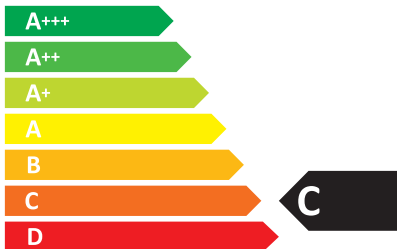

# ENERG

енергия · ενεργεια

**Bosch**

**DFM064W55**

**57**  
kWh/annum

ABC**D** EFG

A**B** CDEFG

A**B** CDEFG