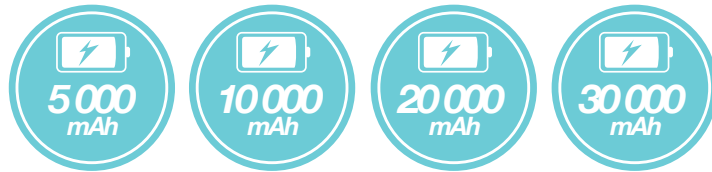

Made in China & Managed in Paris.
Carton recyclable - Recyclable board
Garantie 3 ans / 3 years warranty

TECHNICAL SPECIFICATIONS

Name	BIGEE: POWERBANK 5 000MAH USB-C IN & OUT WITH LCD SCREEN		
Compatibility	Tablets - Smartphones - Wearables - Connected accessories		
Reference	BPB05UF		
EAN 13	3760170886930	UPC-A	888225025950
Name	BIGEE: POWERBANK 10 000MAH USB-C IN & OUT WITH LCD SCREEN		
Compatibility	Tablets - Smartphones - Wearables - Connected accessories		
Reference	BPB10UF		
EAN 13	3760170886947	UPC-A	888225025967
Name	BIGEE: POWERBANK 20 000MAH USB-C IN & OUT WITH LCD SCREEN		
Compatibility	Tablets - Smartphones - Wearables - Connected accessories		
Reference	BPB20UF		
EAN 13	3760170886954	UPC-A	888225025974
Name	BIGEE: POWERBANK 30 000MAH USB-C IN & OUT WITH LCD SCREEN		
Compatibility	Tablets - Smartphones - Wearables - Connected accessories		
Reference	BPB30UF		
EAN 13	3760170886961	UPC-A	

© 2025 Urban Factory, All rights reserved. All trade names are registered trademarks of respective manufacturers

URBAN-FACTORY.COM