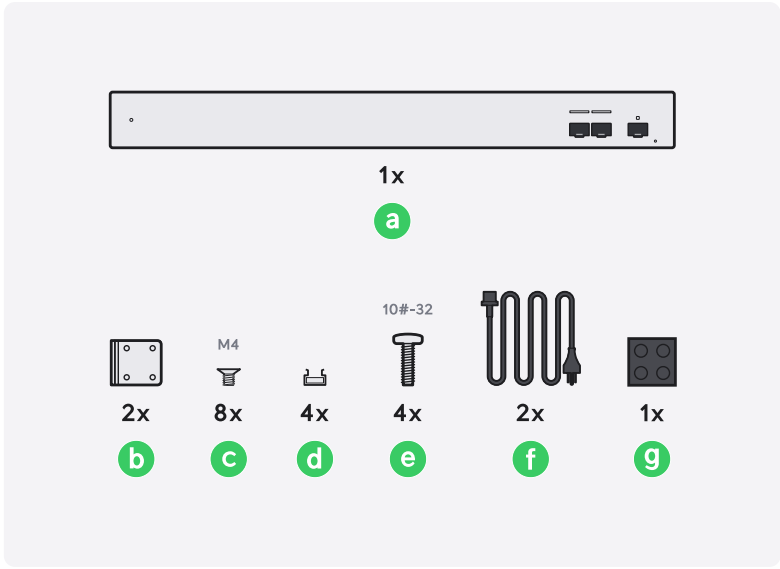

UniFi WAN Switch

1

2

3

10#-32

4x

4

5