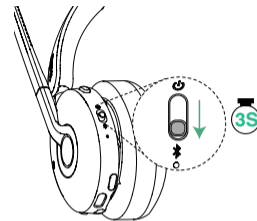

<https://www.yealink.com/product/yuc>

<https://support.yealink.com>

DECT

The headset is powered on.

- Das Headset ist eingeschaltet.
- Le casque est allumé.
- Los auriculares están encendidos.

OR

1

2

DECT&Bluetooth Reconnect

- DECT & Bluetooth Wiederverbinden
- Reconnexion DECT & Bluetooth
- Reconexión DECT y Bluetooth

430104003032