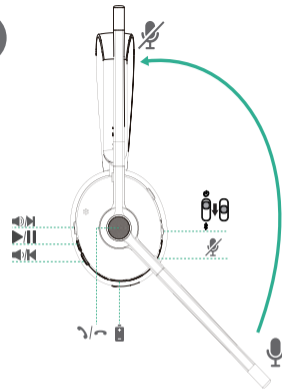

Yealink

QUICK START

DECT Wireless Headset-WH68 Hybrid

V1.1

Press

1X

Noise Canceling/Ambient Sound/Off

- Geräuschunterdrückung/Umgebungsgeräusch/Aus
- Réduction de bruit/Son ambiant/Éteint
- Cancelación de ruido/Sonido ambiental/Apagado

Hold

2S

Immersive Mode - Deep ANC

- Immersiver Modus - Tiefe ANC
- Mode immersif - ANC profond
- Modo inmersivo - ANC profundo

Change to UC platform.

- Wechsel zur UC-Plattform.
- Changer pour la plateforme UC.
- Cambiar a la plataforma UC.

<https://www.yealink.com/product/yuc>

<https://support.yealink.com>

DECT

The headset is powered on.

- Das Headset ist eingeschaltet.
- Le casque est allumé.
- Los auriculares están encendidos.

OR

1

2