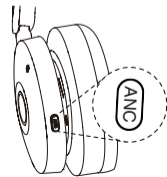

Yealink

QUICK START

DECT Wireless Headset-WH68 Hybrid

V1.1

Press

1X

Noise Canceling/Ambient Sound/Off

- Geräuschunterdrückung/Umgebungsgeräusch/Aus
- Réduction de bruit/Son ambiant/Éteint
- Cancelación de ruido/Sonido ambiental/Apagado

Hold

2S

Immersive Mode - Deep ANC

- Immersiver Modus - Tiefe ANC
- Mode immersif - ANC profond
- Modo inmersivo - ANC profundo

Change to UC platform.

- Wechsel zur UC-Plattform.
- Changer pour la plateforme UC.
- Cambiar a la plataforma UC.