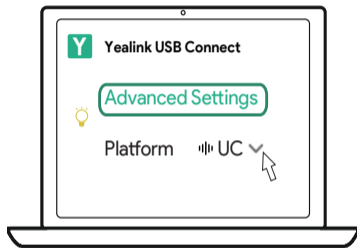

Hold

2S

Immersive Mode - Deep ANC

- Immersiver Modus - Tiefe ANC
- Mode immersif - ANC profond
- Modo inmersivo - ANC profundo

Change to UC platform.

- Wechsel zur UC-Plattform.
- Changer pour la plateforme UC.
- Cambiar a la plataforma UC.

<https://www.yealink.com/product/yuc>

<https://support.yealink.com>

DECT

The headset is powered on.

- Das Headset ist eingeschaltet.
- Le casque est allumé.
- Los auriculares están encendidos.

OR

1

2