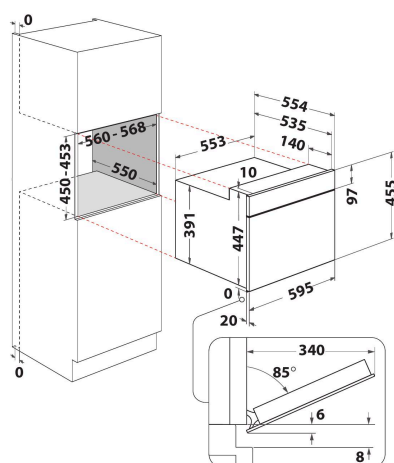

# WMW57DMB

12NC: 859991679730

EAN-code: 8003437396960

Whirlpool

SENSING THE DIFFERENCE

- 6TH Sense-technologie
- 6TH SENSE CRISP functie met Crisp plaat
- Crisp
- Inhoud ovenruimte 40 liter
- Jet Start: razendsnel verwarmen
- Jet Defrost: extra snel ontdooien
- Warmhouden
- Turbo grill gecombineerd (grill + ventilator + magnetron)
- CrispFry
- Brood ontdooien
- Magnetron 900 Watt
- Uitstekende handgreep
- Geschikt voor grote borden en schotels (draaiplateau Ø 40 cm)
- Ventilatie aan de voorkant
- Drop down opening
- Grillrooster