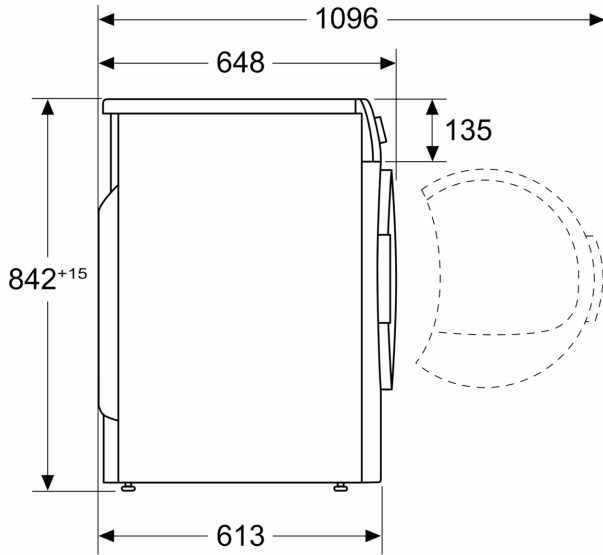

Technische Data

Inbouw/vrijstaand:	Vrijstaand
Afneembaar bovenblad:	Nee
Draairichting deur:	Rechts
Lengte elektriciteits snoer:	145.0 cm
Afmetingen (hxbxd):	842x598x613 mm
Nettogewicht:	52.6 kg
Gefluoreerde broeikasgassen:	R290
Hermetisch afgesloten apparatuur:	Ja
EAN-code:	4242005520930
Aansluitvermogen:	600 W
Minimale smeltveiligheid:	10 A
Spanning:	220-240 V
Frequentie:	50 Hz
Vulgewicht:	8.0 kg
Energieklasse ¹ :	C
Gewogen energieverbruik per cyclus (EU 2017/1369):	1.02 kWh/cycle
Gewogen energieverbruik per 100 cycli (EU 2017/1369):	102 kWh/100 cycli
Condensatie-efficiëntie (EU 2017/1369):	88 %
Programmaduur halve capaciteit (EU 2017/1369):	1:40
Programmaduur nominale capaciteit (EU 2017/1369):	2:40

De warmtepompdroger met Auto Dry-sensor weet wanneer je wasgoed gereed is, wat oververhitting voorkomt en je kleding beschermt.

- Afmetingen (h x b): 84.2 cm x 59.8 cm
- Diepte apparaat: 61.3 cm
- Diepte apparaat incl. deur: 64.8 cm
- Diepte apparaat met geopende deur: 109.6 cm

Technische specificaties:

- Rechtsdraaiende deur
- Onderbouwbaar onder 85 cm nishoogte

**Serie 6, Warmtepompdroger, 8 kg,
Wit
WQG233DLNL**

Afmeting in mm

Afmeting in mm